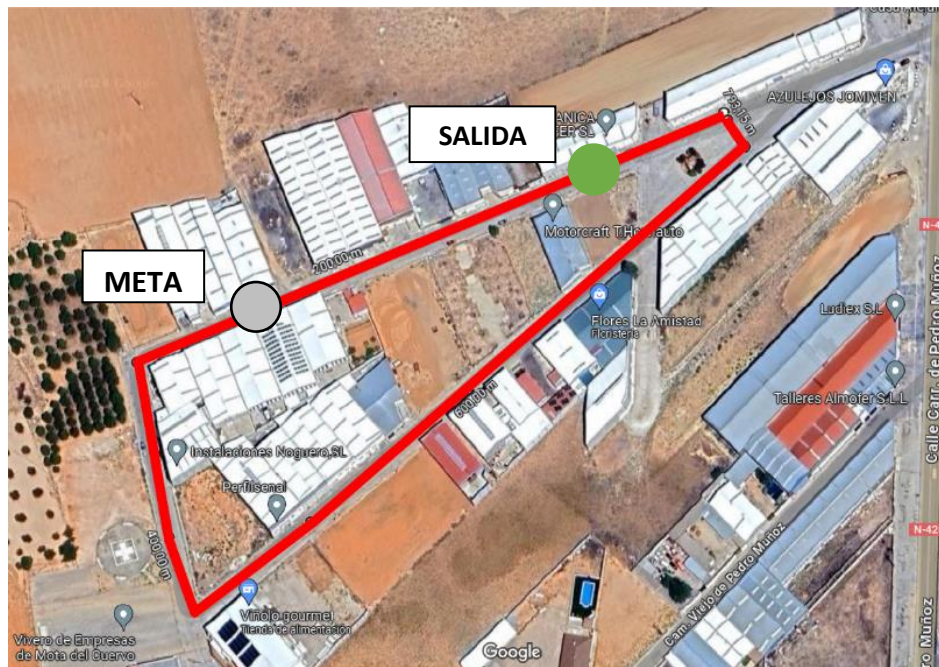

CICLISMO EN EDAD ESCOLAR - CARRETERA

MOTA DEL CUERVO | 14 de abril de 2024

RECORRIDO

HORARIOS DE COMPETICIÓN

PRUEBA EN LÍNEA

HORA	CATEGORÍA (masculina y femenina)	DISTANCIA	RECORRIDO
10:30	CADETE	12 kms	15 VUELTAS
10:30	INFANTIL	8 kms	10 VUELTAS
11:30	ALEVÍN	4 kms	5 VUELTAS
12:00	PROMESAS	1.6 kms	2 VUELTAS
12:15	MINIPROMESAS		
12:25	RUEDINES		

Más información: <https://deportes.castillalamancha.es/>