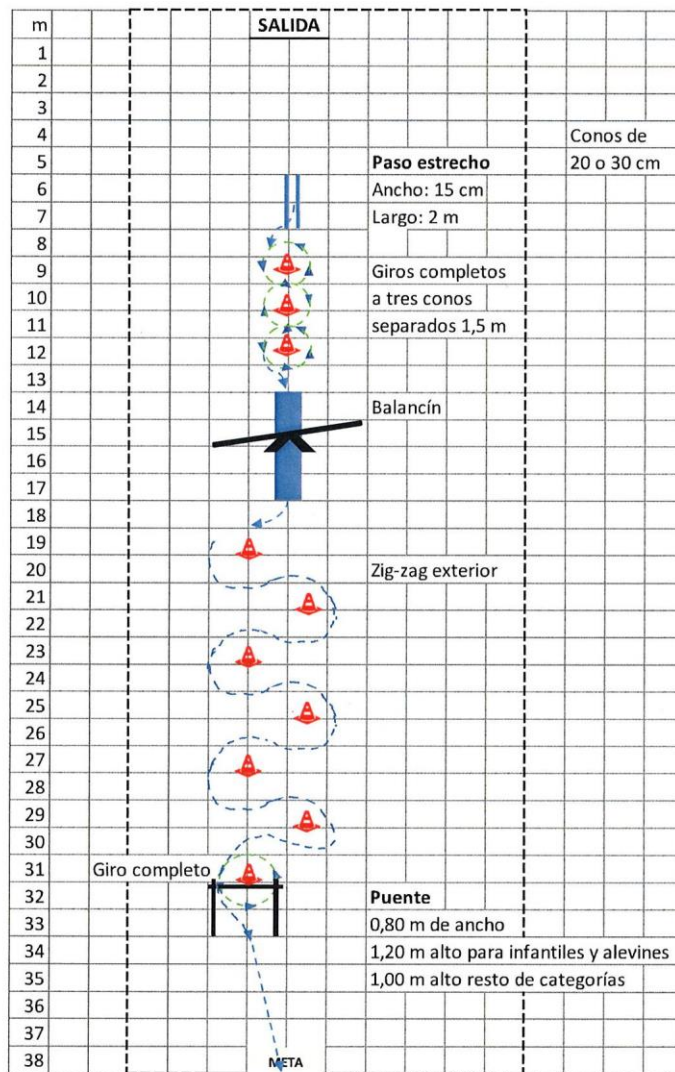

RECORRIDO

HORARIOS DE COMPETICIÓN

PRUEBA EN LÍNEA

HORA	CATEGORÍA (masculina y femenina)	DISTANCIA	RECORRIDO
10:30	CADETE	12 kms	15 VUELTAS
10:30	INFANTIL	8 kms	10 VUELTAS
11:30	ALEVÍN	4 kms	5 VUELTAS
12:00	PROMESAS	1.6 kms	2 VUELTAS
12:15	MINIPROMESAS		
12:25	RUEDINES		

Más información: <https://deportes.castillalamancha.es/>

GYMKANA

HORA	CATEGORÍA
10.30	ALEVÍN
11:10	PROMESAS, MINIPROMESAS, RUEDINES

MODELO GYMKANA ALEVIN

Para los PROMESAS, MINIPROMESAS y RUEDINES será similar simplificando y eliminando el balancín.