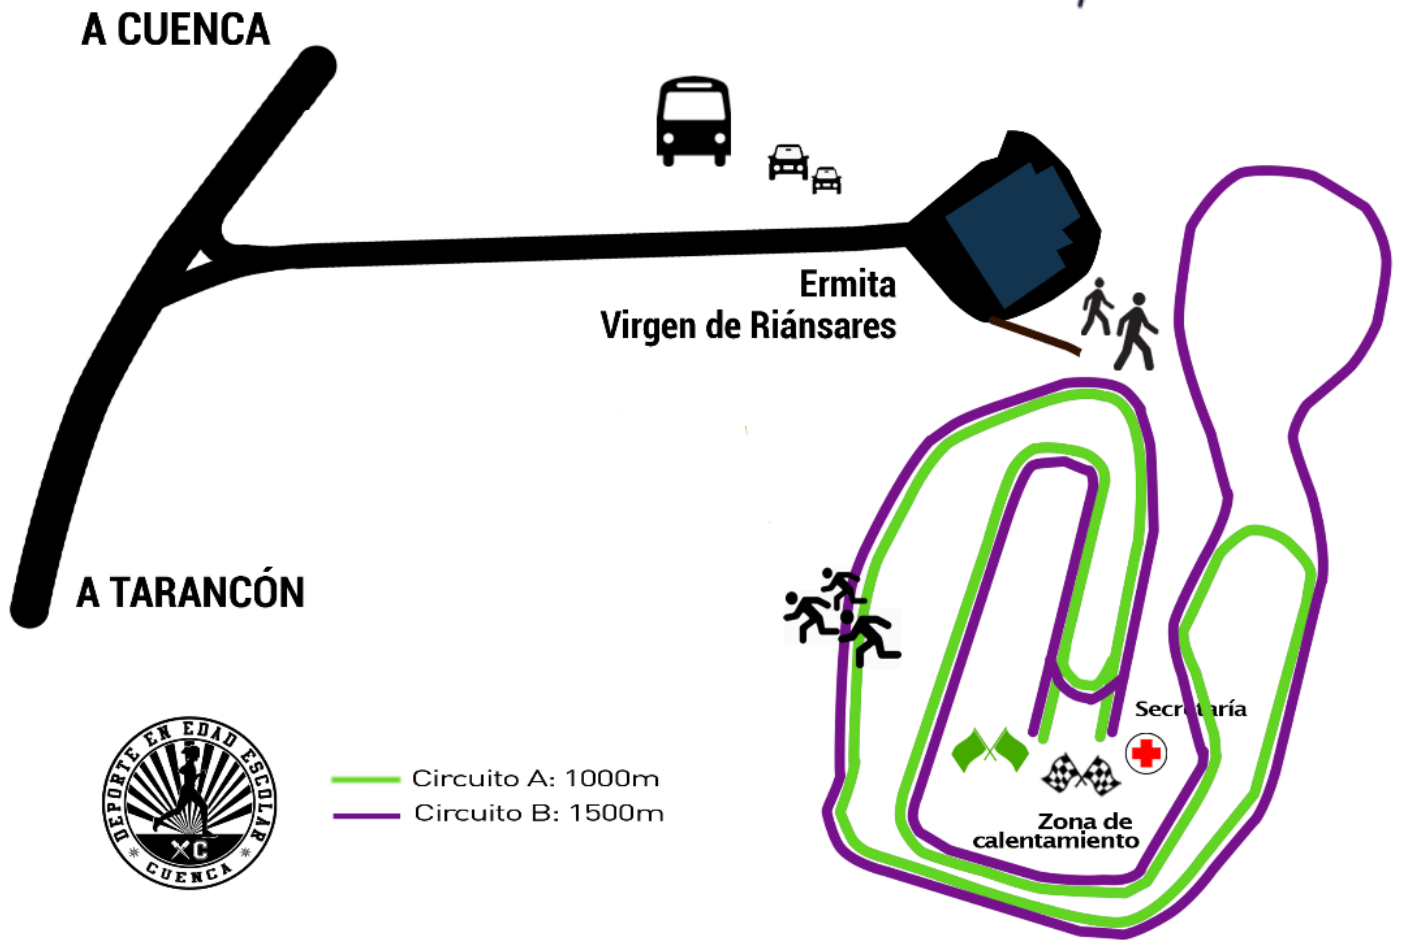

CIRCUITO

Somos deporte

HORARIO DE COMPETICIÓN

Cámara llamadas		Hora	Categoría	Distancia	Vueltas
Apertura	Cierre				
10:30	10:40	10:45	Sub 18 Femenino y Masculino	3500m	2A + 1B
10:45	11:05	11:10	Sub 16 Femenino y Masculino	2500m	1A + 1B
11:15	11:25	11:30	Popular Femenino y Masculino	5000m	2A + 2B
11:55	12:05	12:10	Iniciación	200m	
12:05	12:15	12:20	Sub 14 Masculino y femenino	1500m	1B
12:05	12:15	12:35	Sub 12 Masculino y Femenino	1000m	1A