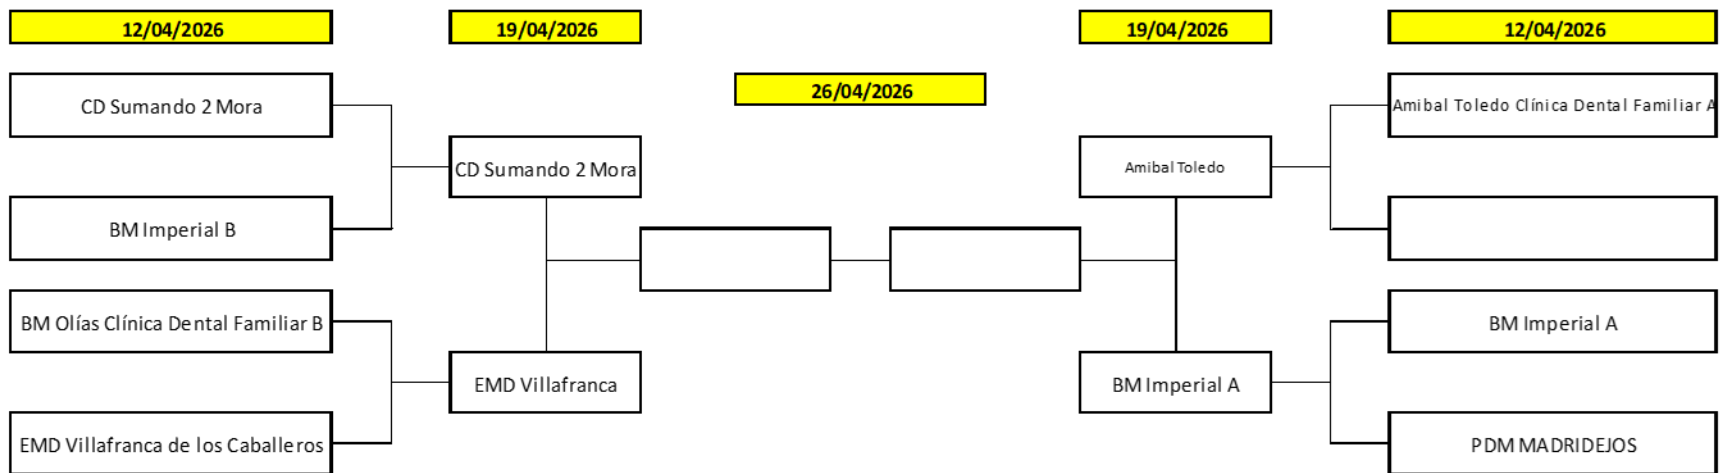

Castilla-La Mancha

### ALEVÍN MASCULINO

Somos 3-18  
deporte

Castilla-La Mancha