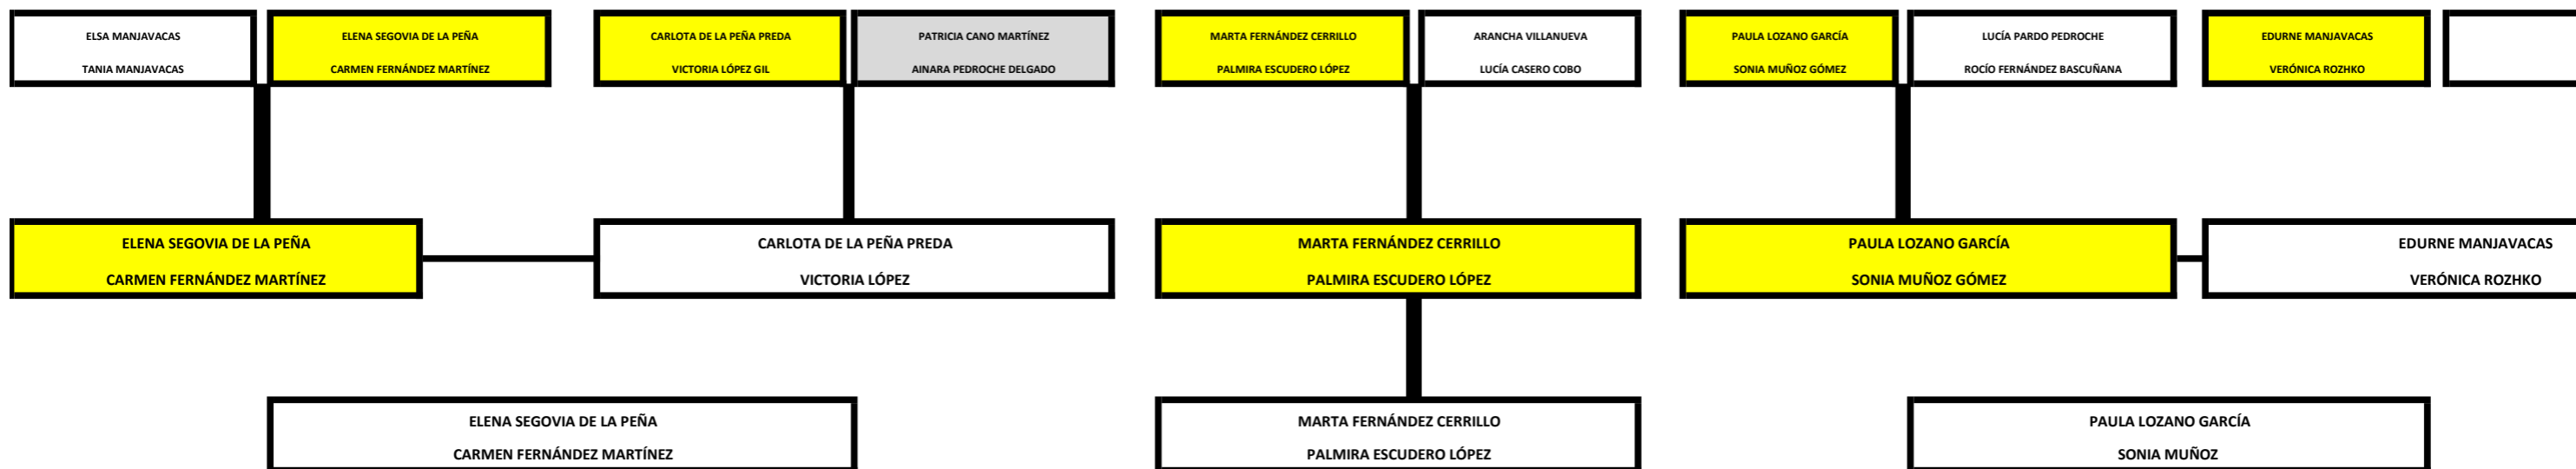

CUADRO COMPETICIÓN - ALEVÍN FEMENINO / JORNADA COMARCAL TARANCÓN - 19 ABRIL 2026

	GANA
	PIERDE
	NP

1ª	MARTINA PEÑALVER ALCOLADO - PAULA TRIGUERO GABALDÓN	EDM MOTA DEL CUERVO
2ª	SARA COBO GÓMEZ - LEIRE GÓMEZ GASMERO	EDM MOTA DEL CUERVO
3ª	ALICIA PERONA CASTILLO - ALBA PICAZO GÓMEZ	EDM MOTA DEL CUERVO
3ª	CANDELA PEÑALVER ALCOLADO - LEIRE BELTRÁN MUJERIEGO	EDM MOTA DEL CUERVO

CUADRO COMPETICIÓN - ALEVÍN MASCULINO / JORNADA COMARCAL TARANCÓN - 19 ABRIL 2026

	GANA
	PIERDE
	NP

1ª	SERGIO MOTA MARTÍNEZ - IGNACIO CASTELLANO RABADÁN	EDM MOTA DEL CUERVO
2ª	PABLO BELMAR MARTÍNEZ - MIGUEL FERNÁNDEZ CERRILLO	PADEL SLIDE
3ª	AITOR RUIZ LÓPEZ - ALAIN RABADÁN LÓPEZ	EDM MOTA DEL CUERVO
3ª	ÁLEX PICAZO IBÁÑEZ - RAÚL ORTEGA CALVO	EDM MOTA DEL CUERVO

	GANA
	PIERDE
	NP

CUADRO COMPETICIÓN - INFANTIL FEMENINO / JORNADA COMARCAL TARANCÓN - 19 ABRIL 2026

1ª	MARTA FERNÁNDEZ CERRILLO - PALMIRA ESCUDERO LÓPEZ	PADEL SLIDE
2ª	ELENA SEGOVIA DE LA PEÑA - CARMEN FERNÁNDEZ MARTÍNEZ	PADEL SLIDE
3ª	PAULA LOZANO GARCÍA - SONIA MUÑOZ GÓMEZ	EDM MOTA DEL CUERVO
4ª	EDURNE MANJAVACAS - VERÓNICA ROZHKO	EDM MOTA DEL CUERVO

	GANA
	PIERDE
	NP

CUADRO COMPETICIÓN - INFANTIL MASCULINO / JORNADA COMARCAL TARANCÓN - 19 ABRIL 2026

1º	IKER MORCILLO - ALBERTO MORENO	EDM MOTA DEL CUERVO
2º	CARLOS MUELAS - RAFA CASTELLANO	EDM MOTA DEL CUERVO
3º	BERTÍN SEVILLA - SAMUEL ESCUDERO	PADEL SLIDE
4º	HÉCTOR TIRADO - ALBERTO CONTRERAS	EDM MOTA DEL CUERVO