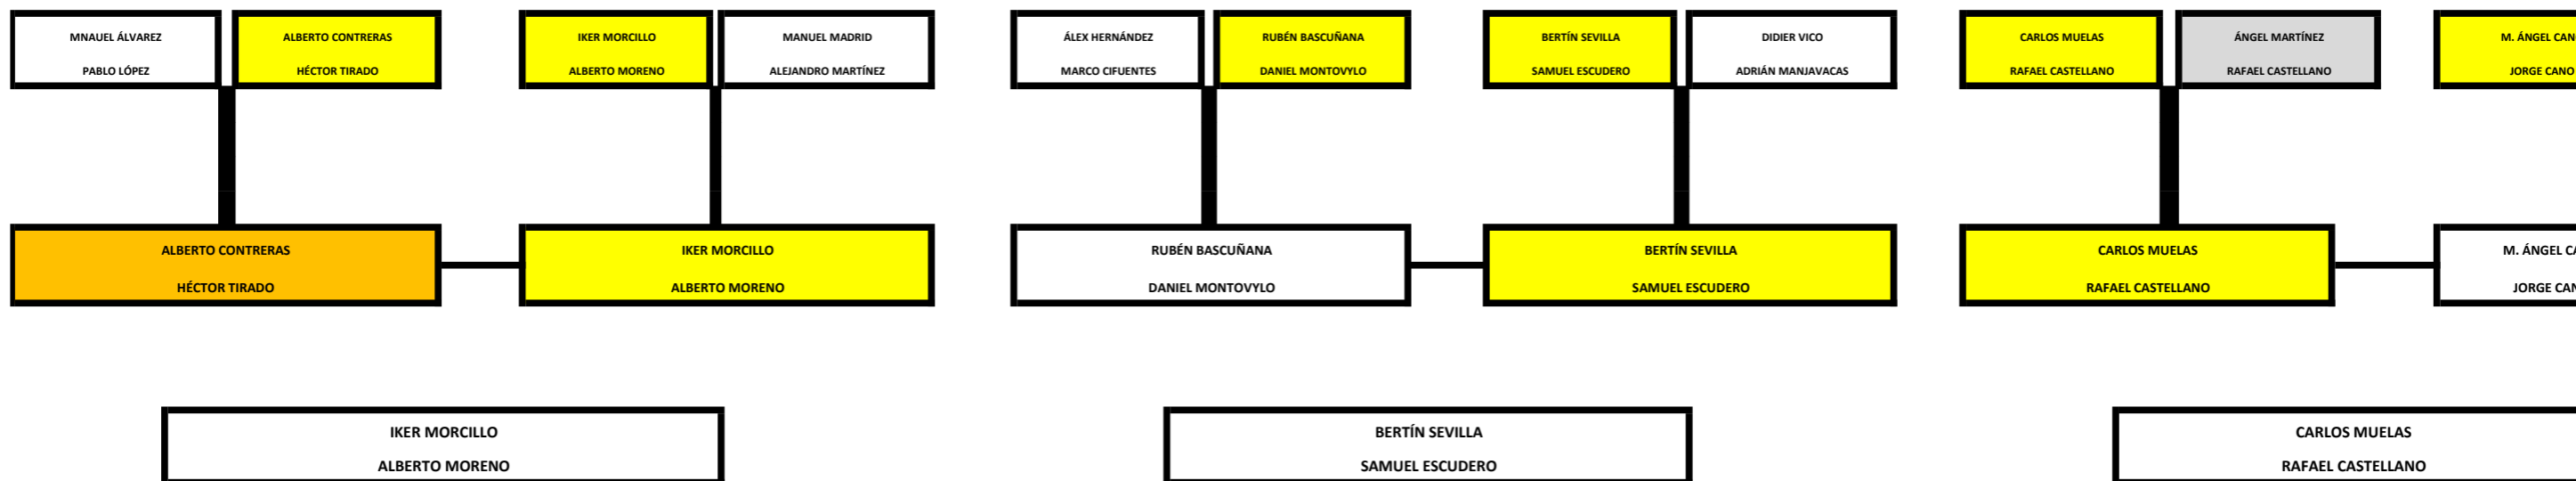

GANA
	PIERDE
	NP

CUADRO COMPETICIÓN - INFANTIL MASCULINO / JORNADA COMARCAL TARANCÓN - 19 ABRIL 2026