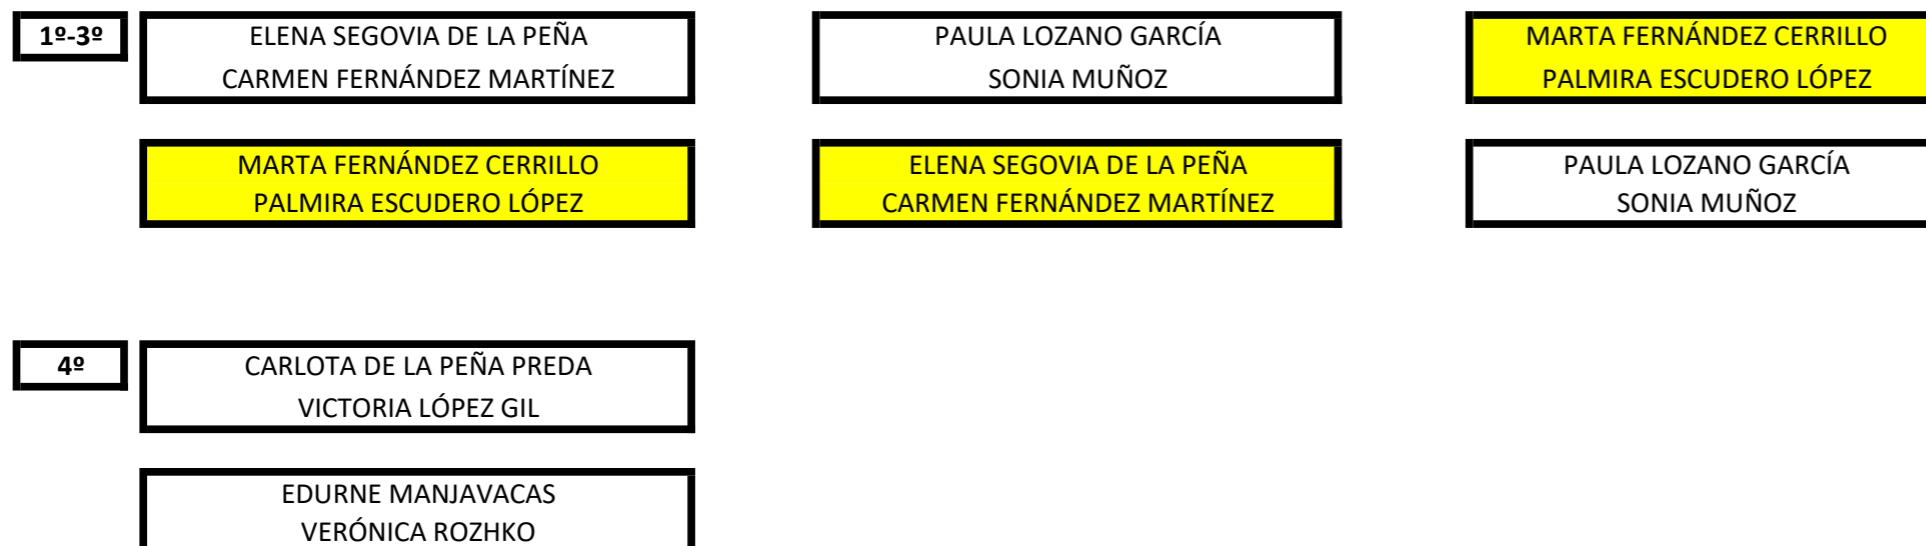

CUADRO COMPETICIÓN - ALEVÍN FEMENINO / JORNADA COMARCAL TARANCÓN - 19 ABRIL 2026

	GANA
	PIERDE
	NP

1ª	MARTINA PEÑALVER ALCOLADO - PAULA TRIGUERO GABALDÓN	EDM MOTA DEL CUERVO
2ª	SARA COBO GÓMEZ - LEIRE GÓMEZ GASMERO	EDM MOTA DEL CUERVO
3ª	ALICIA PERONA CASTILLO - ALBA PICAZO GÓMEZ	EDM MOTA DEL CUERVO
3ª	CANDELA PEÑALVER ALCOLADO - LEIRE BELTRÁN MUJERIEGO	EDM MOTA DEL CUERVO

CUADRO COMPETICIÓN - ALEVÍN MASCULINO / JORNADA COMARCAL TARANCÓN - 19 ABRIL 2026

	GANA
	PIERDE
	NP

1ª	SERGIO MOTA MARTÍNEZ - IGNACIO CASTELLANO RABADÁN	EDM MOTA DEL CUERVO
2ª	PABLO BELMAR MARTÍNEZ - MIGUEL FERNÁNDEZ CERRILLO	PADEL SLIDE
3ª	AITOR RUIZ LÓPEZ - ALAIN RABADÁN LÓPEZ	EDM MOTA DEL CUERVO
3ª	ÁLEX PICAZO IBÁÑEZ - RAÚL ORTEGA CALVO	EDM MOTA DEL CUERVO

	GANA
	PIERDE
	NP

CUADRO COMPETICIÓN - INFANTIL FEMENINO / JORNADA COMARCAL TARANCÓN - 19 ABRIL 2026

1ª	MARTA FERNÁNDEZ CERRILLO - PALMIRA ESCUDERO LÓPEZ	PADEL SLIDE
2ª	ELENA SEGOVIA DE LA PEÑA - CARMEN FERNÁNDEZ MARTÍNEZ	PADEL SLIDE
3ª	PAULA LOZANO GARCÍA - SONIA MUÑOZ GÓMEZ	EDM MOTA DEL CUERVO
4ª	EDURNE MANJAVACAS - VERÓNICA ROZHKO	EDM MOTA DEL CUERVO