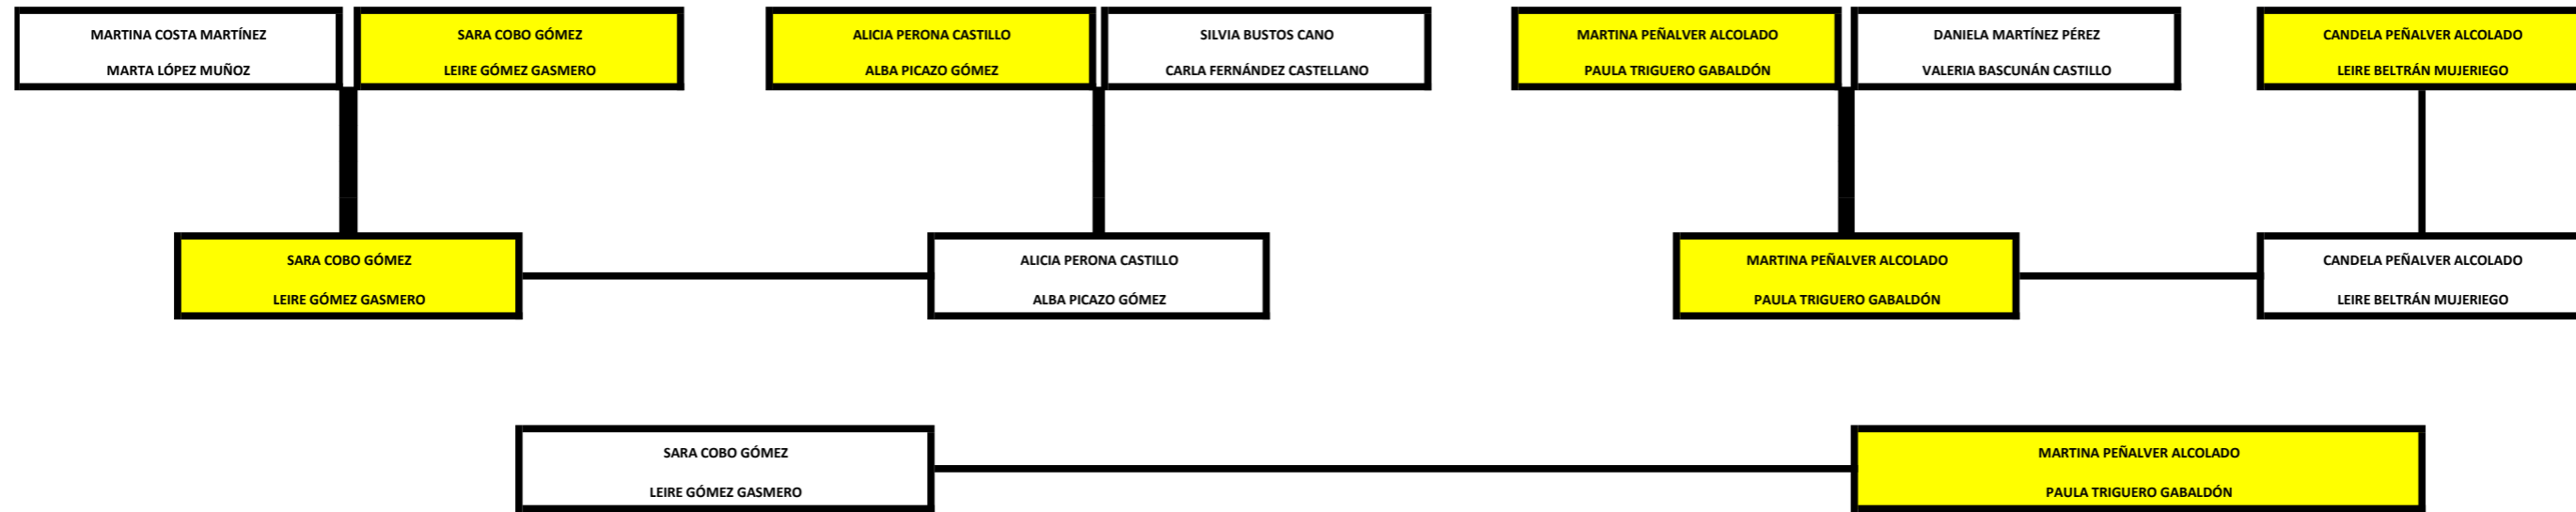

CUADRO COMPETICIÓN - ALEVÍN FEMENINO / JORNADA COMARCAL TARANCÓN - 19 ABRIL 2026

	GANA
	PIERDE
	NP

1ª	MARTINA PEÑALVER ALCOLADO - PAULA TRIGUERO GABALDÓN	EDM MOTA DEL CUERVO
2ª	SARA COBO GÓMEZ - LEIRE GÓMEZ GASMERO	EDM MOTA DEL CUERVO
3ª	ALICIA PERONA CASTILLO - ALBA PICAZO GÓMEZ	EDM MOTA DEL CUERVO
3ª	CANDELA PEÑALVER ALCOLADO - LEIRE BELTRÁN MUJERIEGO	EDM MOTA DEL CUERVO

CUADRO COMPETICIÓN - ALEVÍN MASCULINO / JORNADA COMARCAL TARANCÓN - 19 ABRIL 2026

	GANA
	PIERDE
	NP

1ª	SERGIO MOTA MARTÍNEZ - IGNACIO CASTELLANO RABADÁN	EDM MOTA DEL CUERVO
2ª	PABLO BELMAR MARTÍNEZ - MIGUEL FERNÁNDEZ CERRILLO	PADEL SLIDE
3ª	AITOR RUIZ LÓPEZ - ALAIN RABADÁN LÓPEZ	EDM MOTA DEL CUERVO
3ª	ÁLEX PICAZO IBÁÑEZ - RAÚL ORTEGA CALVO	EDM MOTA DEL CUERVO

	GANA
	PIERDE
	NP

CUADRO COMPETICIÓN - INFANTIL FEMENINO / JORNADA COMARCAL TARANCÓN - 19 ABRIL 2026

1ª	MARTA FERNÁNDEZ CERRILLO - PALMIRA ESCUDERO LÓPEZ	PADEL SLIDE
2ª	ELENA SEGOVIA DE LA PEÑA - CARMEN FERNÁNDEZ MARTÍNEZ	PADEL SLIDE
3ª	PAULA LOZANO GARCÍA - SONIA MUÑOZ GÓMEZ	EDM MOTA DEL CUERVO
4ª	EDURNE MANJAVACAS - VERÓNICA ROZHKO	EDM MOTA DEL CUERVO

	GANA
	PIERDE
	NP

CUADRO COMPETICIÓN - INFANTIL MASCULINO / JORNADA COMARCAL TARANCÓN - 19 ABRIL 2026

1º	IKER MORCILLO - ALBERTO MORENO	EDM MOTA DEL CUERVO
2º	CARLOS MUELAS - RAFA CASTELLANO	EDM MOTA DEL CUERVO
3º	BERTÍN SEVILLA - SAMUEL ESCUDERO	PADEL SLIDE
4º	HÉCTOR TIRADO - ALBERTO CONTRERAS	EDM MOTA DEL CUERVO