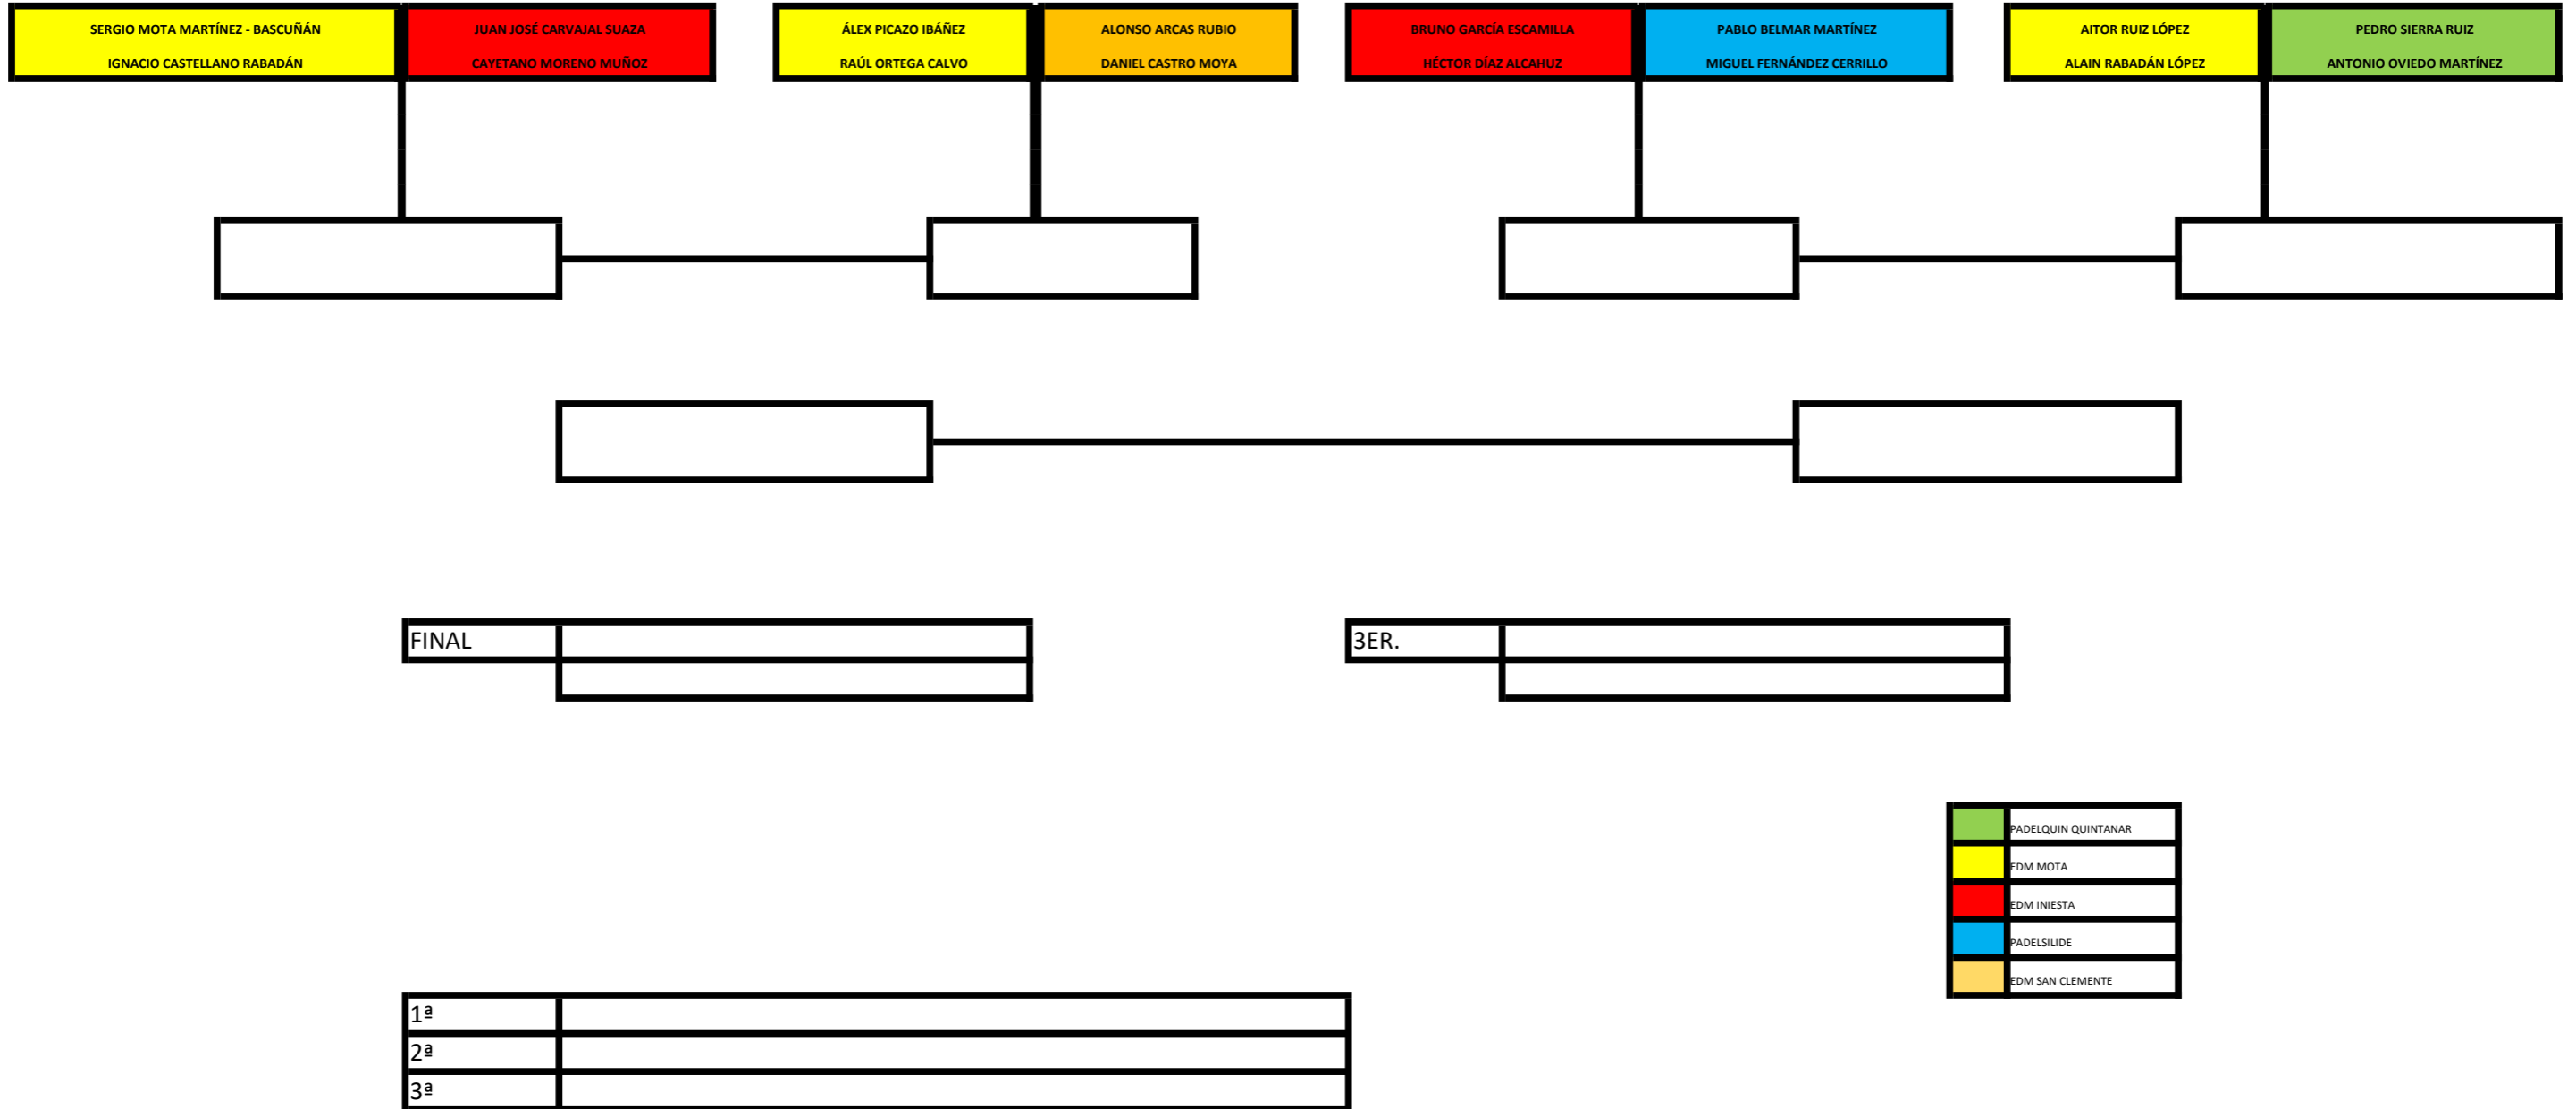

CUADRO COMPETICIÓN - ALEVÍN FEMENINO / FINAL PROVINCIAL PÁDEL TARANCÓN - 24 MAYO 2026

MARTINA PEÑALVER ALCOLADO	
PAULA TRIGUERO GABALDÓN	

LUCÍA ZARCO MUÑOZ	CANDELA PEÑALVER ALCOLADO
TANIA NUÑEZ GARCÍA	LEIRE BELTRÁN MUJERIEGO

SARA COBO GÓMEZ	ALICIA PERONA CASTILLO
LEIRE GÓMEZ GASMERO	ALBA PICAZO GÓMEZ

EDM INIESTA
EDM MOTA

--

--

--

1ª	
2ª	
3ª	

CUADRO COMPETICIÓN - ALEVÍN MASCULINO / FINAL PROVINCIAL PÁDEL TARANCÓN - 24 MAYO 2026

CUADRO COMPETICIÓN - INFANTIL FEMENINO / FINAL PROVINCIAL PÁDEL TARANCÓN - 24 MAYO 2026

PADELQUIN
PADELSLIDE
EDM MOTA

1ª	
2ª	
3ª	
3ª	

CUADRO COMPETICIÓN - INFANTIL MASCULINO / FINAL PROVINCIAL PÁDEL TARANCÓN - 24 MAYO 2026

FINAL	

3ER.	

PADELQUIN QUINTANAR
EDM MOTA
CDEA TARANCÓN
PADELSILIDE
EMD SAN CLEMENTE