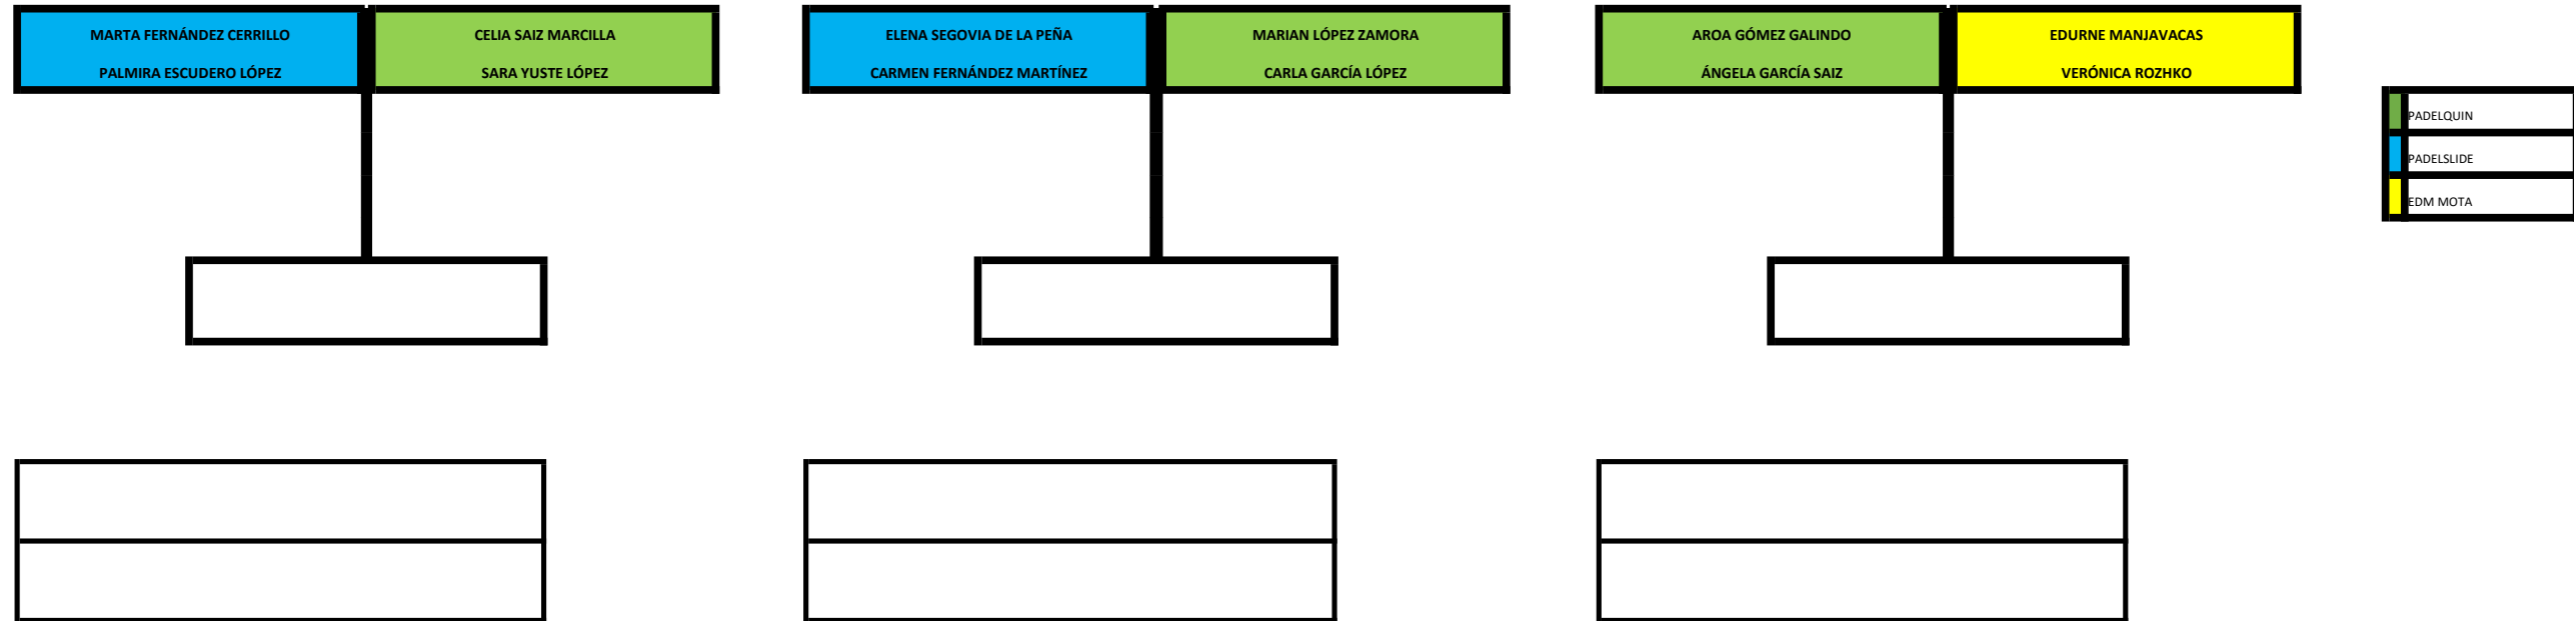

CUADRO COMPETICIÓN - ALEVÍN FEMENINO / FINAL PROVINCIAL PÁDEL TARANCÓN - 24 MAYO 2026

MARTINA PEÑALVER ALCOLADO	
PAULA TRIGUERO GABALDÓN	

LUCÍA ZARCO MUÑOZ	CANDELA PEÑALVER ALCOLADO
TANIA NUÑEZ GARCÍA	LEIRE BELTRÁN MUJERIEGO

SARA COBO GÓMEZ	ALICIA PERONA CASTILLO
LEIRE GÓMEZ GASMERO	ALBA PICAZO GÓMEZ

EDM INIESTA
EDM MOTA

--

--

--

1ª	
2ª	
3ª	

CUADRO COMPETICIÓN - ALEVÍN MASCULINO / FINAL PROVINCIAL PÁDEL TARANCÓN - 24 MAYO 2026

CUADRO COMPETICIÓN - INFANTIL FEMENINO / FINAL PROVINCIAL PÁDEL TARANCÓN - 24 MAYO 2026

PADELQUIN
PADELSLIDE
EDM MOTA

1ª	
2ª	
3ª	
3ª	

CUADRO COMPETICIÓN - INFANTIL MASCULINO / FINAL PROVINCIAL PÁDEL TARANCÓN - 24 MAYO 2026

FINAL	

3ER.	

PADELQUIN QUINTANAR
EDM MOTA
CDEA TARANCÓN
PADELSILIDE
EMD SAN CLEMENTE