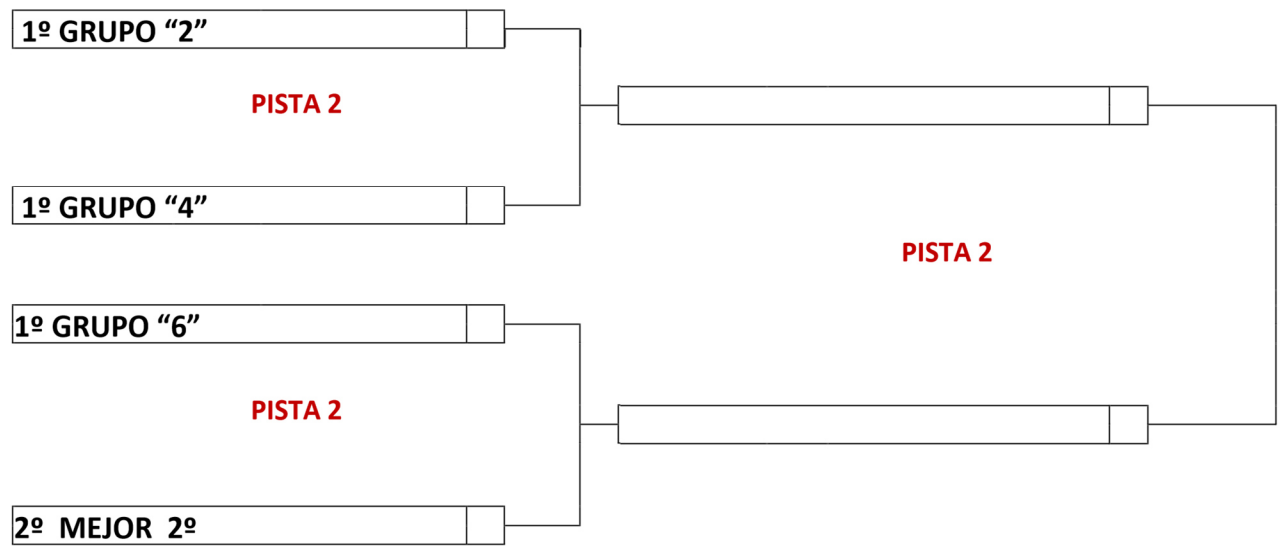

3º/4º PUESTOS

**PERDEDORES
SEMIFINALES**

PISTA 2