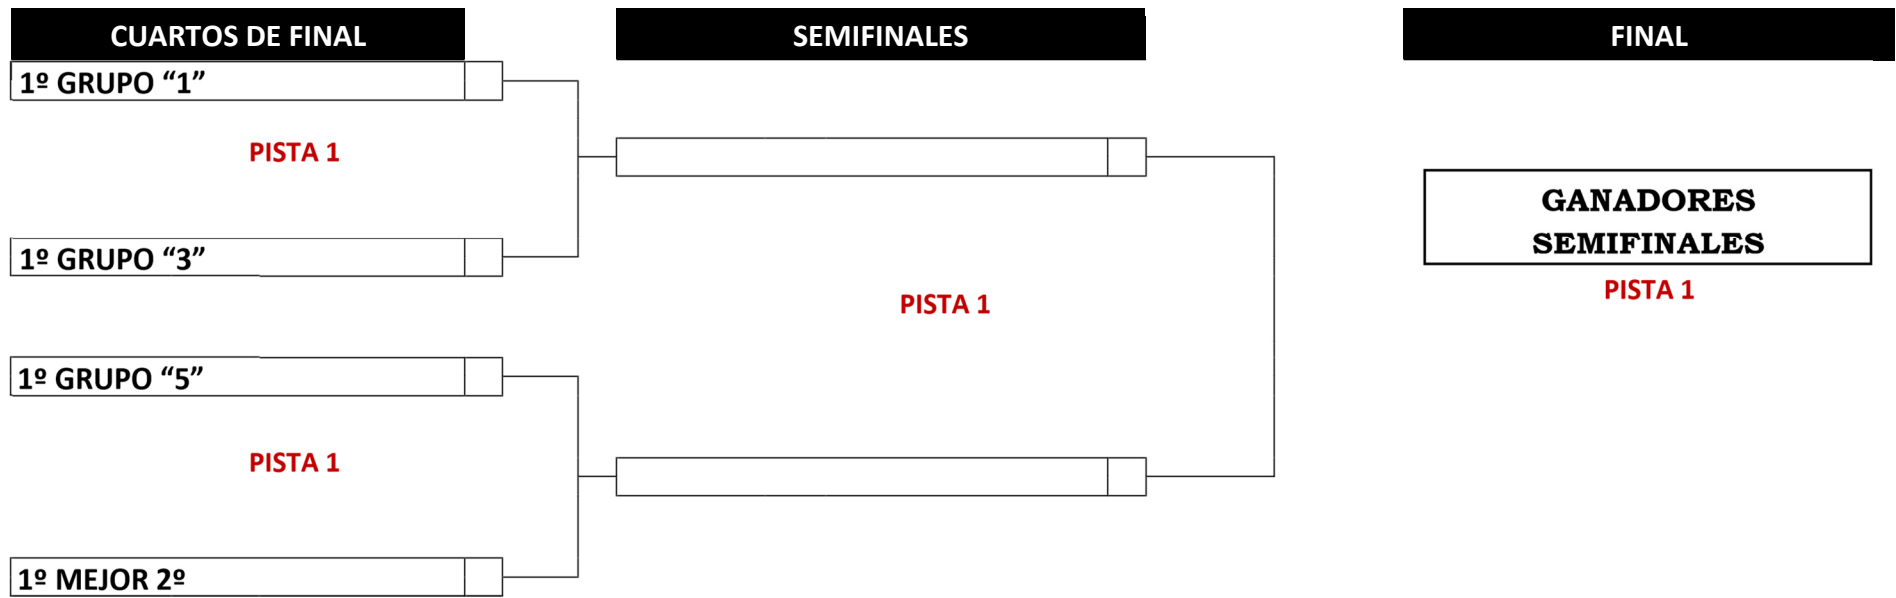

CUARTOS DE FINAL			
PISTA 1		PISTA 2	
(A)	1º GRUPO "1" – 1º GRUPO "3"	(C)	1º GRUPO "2" – 1º GRUPO "4"
(B)	1º GRUPO "5" – 1º MEJOR 2º	(D)	1º GRUPO "6" – 2º MEJOR 2º

SEMIFINALES			
PISTA 1		PISTA 2	
(E)	GANADOR "A" – GANADOR "B"	(F)	GANADOR "C" – GANADOR "D"

FINAL		3º/4º PUESTOS	
PISTA 1		PISTA 2	
GANADOR "E" – GANADOR "F"		PERDEDOR "E" – PERDEDOR "F"