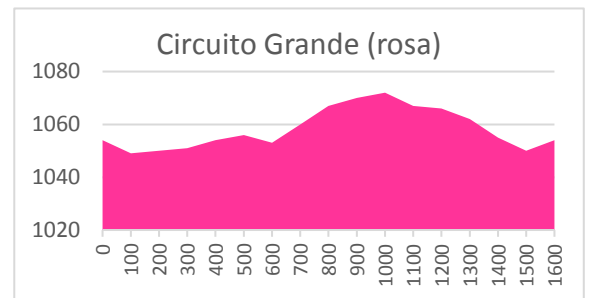

HORARIO

| HORA | CARRERA EN LÍNEA |
|-------|--|
| 10:00 | Cadete Masculino y Femenino (10v Circuito Rosa - 40 minutos) |
| 10:50 | Infantil Masculino y Femenino (7v Circuito Rosa - 30 minutos) |
| 11:30 | Alevín Masculino y Femenino (10v Circuito Azul - 20 minutos) |
| 12:00 | Promesas (2v Circuito Azul) |
| 12:10 | Ruedines y Minipromesas (1v Circuito Azul) |