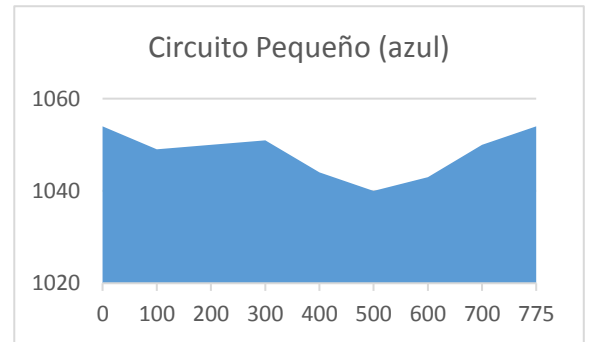

HORARIO

| HORA | CARRERA EN LÍNEA |
|-------|--|
| 10:00 | Cadete Masculino y Femenino (10v Circuito Rosa - 40 minutos) |
| 10:50 | Infantil Masculino y Femenino (7v Circuito Rosa - 30 minutos) |
| 11:30 | Alevín Masculino y Femenino (10v Circuito Azul - 20 minutos) |
| 12:00 | Promesas (2v Circuito Azul) |
| 12:10 | Ruedines y Minipromesas (1v Circuito Azul) |