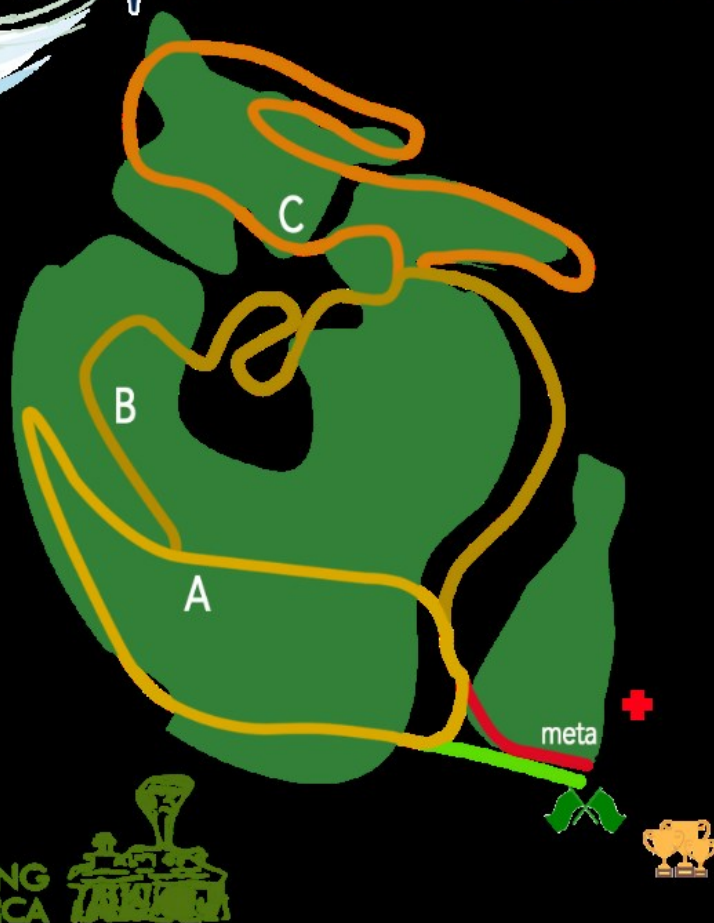

Castilla-La Mancha

DIPUTACION PROVINCIAL DE CUENCA

CAMPEONATO PROVINCIAL CAMPO A TRAVES EDAD ESCOLAR

C R O S S P O P U L A R C U E N C A

CAMPING CARAVANING
CUENCA

CUENCA | 17 DIC 22

CAMPING CARAVANING
CUENCA

HORARIO DE COMPETICIÓN

Cámara llamadas		Hora	Categoría	Distancia	Vueltas
Apertura	Cierre				
10:30	10:40	10:45	Sub 16 Masculino Sub 16 Femenino	3000m	2C
10:50	11:00	11:05	Sub 18 Masculino Sub 18 Femenino	4000m	1 B + 2C
11:15	11:25	11:30	Popular Masculino y Femenino	6000m	4C
		11:35	Entrega trofeos Campeonato Escolar Sub 16 y Sub 18		
11:55	12:05	12:10	Iniciación	500m	1A
12:00	12:10	12:20	Sub 14 Femenino	2000m	2B
12:20	12:30	12:40	Sub 14 Masculino	2000m	2B
		12:45	Entrega trofeos Circuito Popular		
12:35	12:45	12:45	Sub 12 Femenino Sub 12 Masculino	1500m	1A + 1B
		13:00	Entrega trofeos Campeonato Escolar Sub 12 y Sub 14		