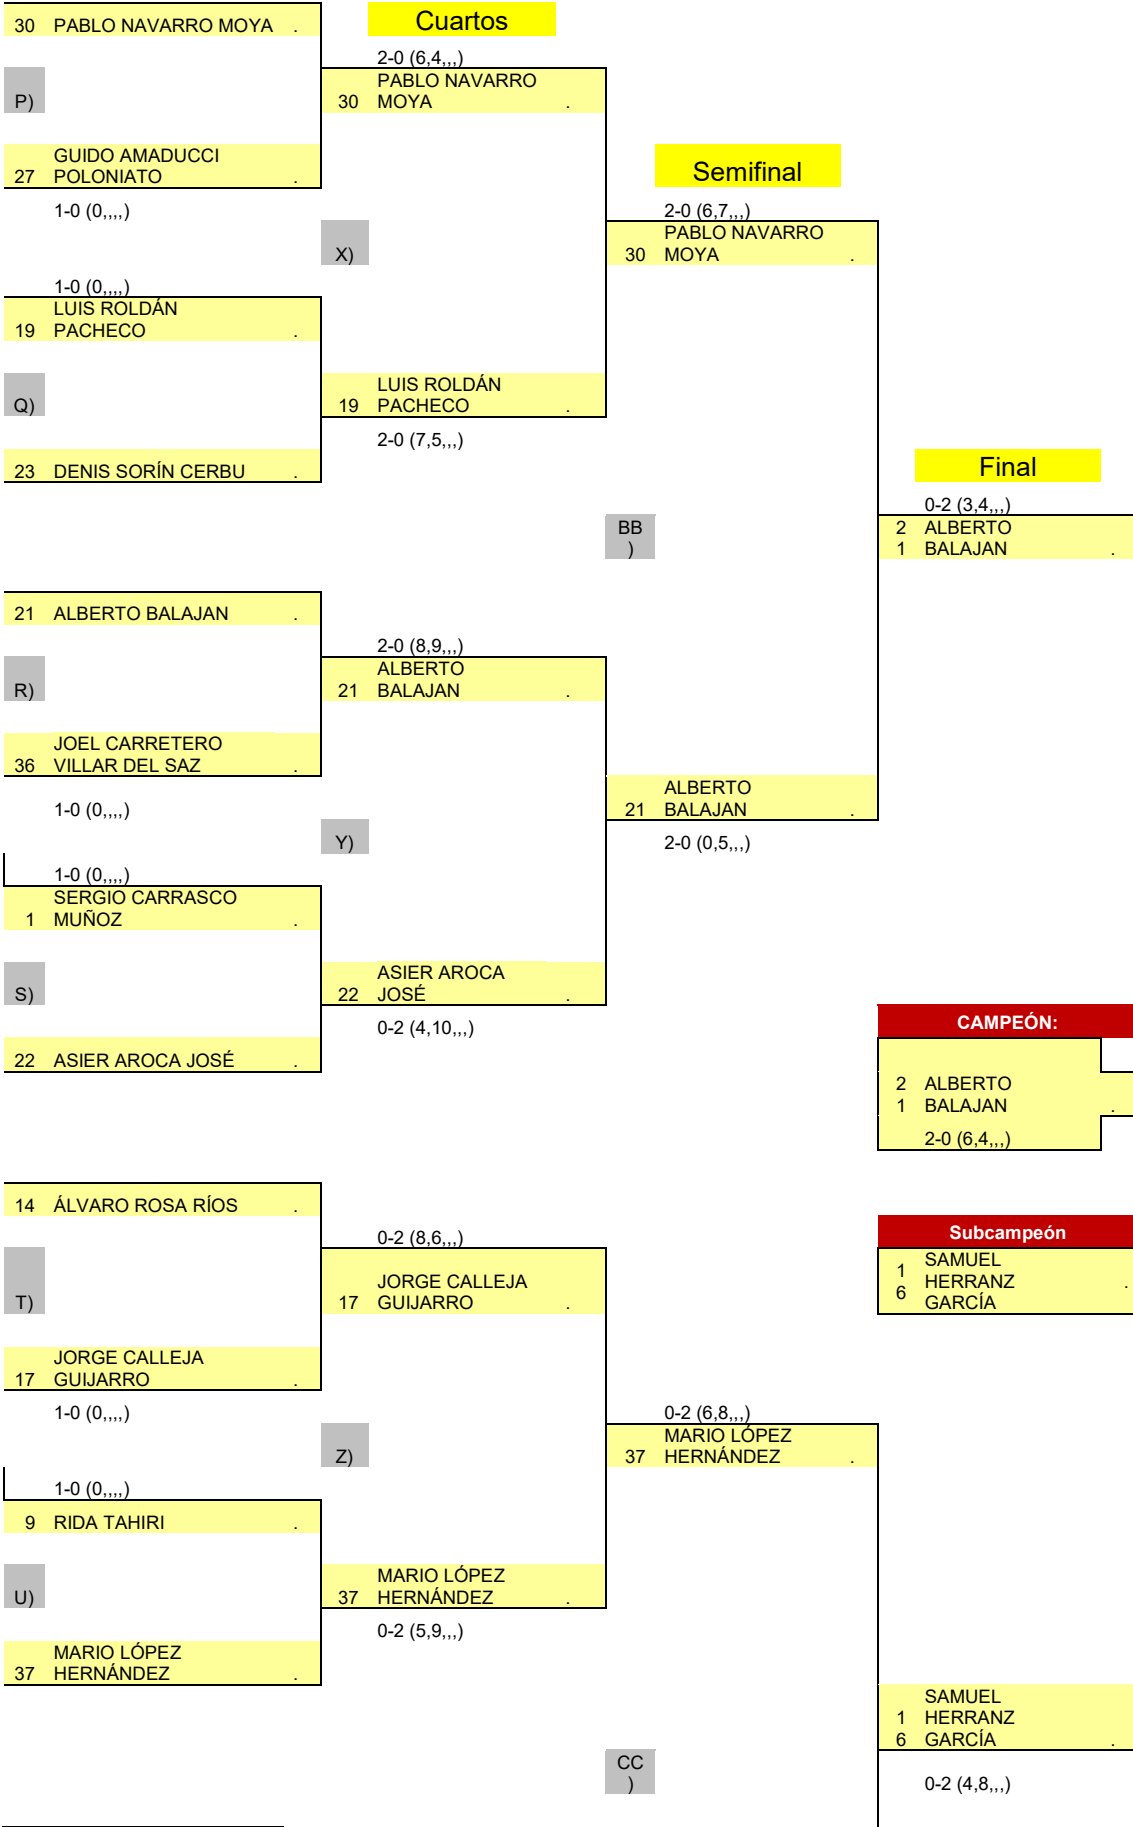

4	JORGE CALLEJA GUIJARRO CTM CUENCA	2-0	0-2	2-0		1-0 0,,,		7	2°
5	VÍCTOR GARRIDO HERRERA EMD VILLALPARDO	0-1	0-1	0-1	0-1			4	5°

GRUPO 5		1	2	3	4	5		PTS	CLS
1	ALBERTO BALAJAN EDM CASAS FDO. ALONSO		2-0 1,1,,	1-0 0,,,	2-0 1,1,,	2-0 1,1,,		8	1°
2	ALEX ADRIÁN PINTEA CRA ELENA FORTÚN	0-2		1-0 0,,,	0-2 1,1,,	0-2 1,1,,		5	4°
3	MARCOS PALOMARES FERNÁNDEZ EMD VILLALPARDO	0-1	0-1		0-1 0,,,	0-1 0,,,		4	5°
4	RODRIGO MARTÍNEZ GARCÍA CD TM TARANCÓN	0-2	2-0	1-0		0-2 1,1,,		6	3°
5	RIDA TAHIRI EMD VILLALPARDO	0-2	2-0	1-0	2-0			7	2°

GRUPO 6		1	2	3	4	5		PTS	CLS
1	HUGO GARCÍA GARCÍA H-BOYS		1-2 1,-1,1,,	1-2 -1,1,1,,	2-0 2,2,,	1-0 0,,,		6	3°
2	LUIS ROLDÁN PACHECO IES FRAY LUIS DE LEÓN	2-1		2-1 1,-1,1,,	2-0 1,1,,	1-0 0,,,		8	1°
3	MARIO LÓPEZ HERNÁNDEZ EDM SISANTE	2-1	1-2		2-0 1,1,,	1-0 0,,,		7	2°
4	ADRIÁN DE LA OSSA PALOMAR CD TM TARANCÓN	0-2	0-2	0-2		1-0 0,,,		3	4°
5	REDA EL MAKKAOUI EMD VILLALPARDO	0-1	0-1	0-1	0-1			1	5°

GRUPO 7		1	2	3	4	5		PTS	CLS
1	GUIDO AMADUCCI POLONIATO CRA ELENA FORTÚN		1-2 -1,1,1,,	2-1 1,1,-1,,	1-0 0,,,	1-0 0,,,		7	2°
2	ALONSO MARTÍNEZ GARCÍA CD TM TARANCÓN	2-1		2-1 1,-1,1,,	1-0 0,,,	1-0 0,,,		8	1°
3	MARCOS PICAZO HARO IES FRAY LUIS DE LEÓN	1-2	1-2		1-0 0,,,	1-0 0,,,		6	3°
4	DAVID MARTÍNEZ OLMEDA EMD VILLALPARDO	0-1	0-1	0-1		0-0 0,,,		3	4°
5	FRANCISCO VALERA NAVARRO EMD VILLALPARDO	0-1	0-1	0-1	0-0			1	5°