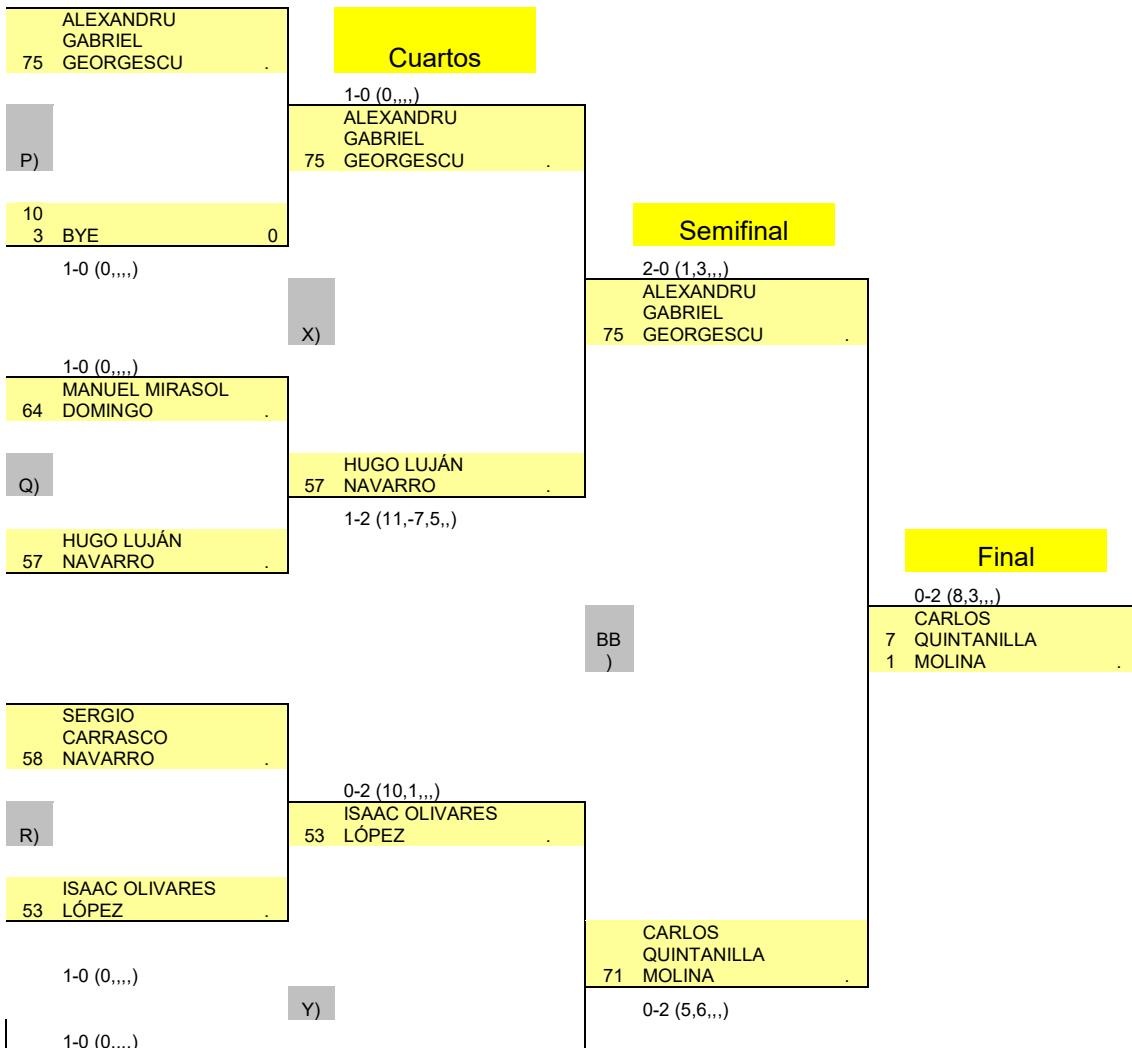

4	JULIÁN NAVARRO CÓRDOBA EMD VILLALPARDO	0-1	0-1	0-1		0-1 0,,,,	4	5°
5	ES SAGHRAOUI IES FRAY LUIS DE LEÓN	0-2	0-2	0-2	1-0		5	4°

GRUPO 5		1	2	3	4	5	PTS	CLS
1	ALBERTO DUMITRASCU EDM CASAS FDO. ALONSO		1-0 0,,,,	2-1 4,- 4,3,,	2-0 2,3,,	1-0 0,,,,	8	1°
2	ALEX DAVID MESA INIESTA IES FRAY LUIS DE LEÓN	0-1		0-1 0,,,,	0-1 0,,,,	0-0 0,,,,	5	3°
3	ISAAC OLIVARES LÓPEZ CTM CUENCA	1-2	1-0		2-0 5,6,,	1-0 0,,,,	7	2°
4	MIGUEL CONEJERO MOSET CTM CUENCA	0-2	1-0	0-2		1-0 0,,,,	3	4°
5	MARIO GARRIDO HERRERA EMD VILLALPARDO	0-1	0-0	0-1	0-1		1	5°

1 - 16