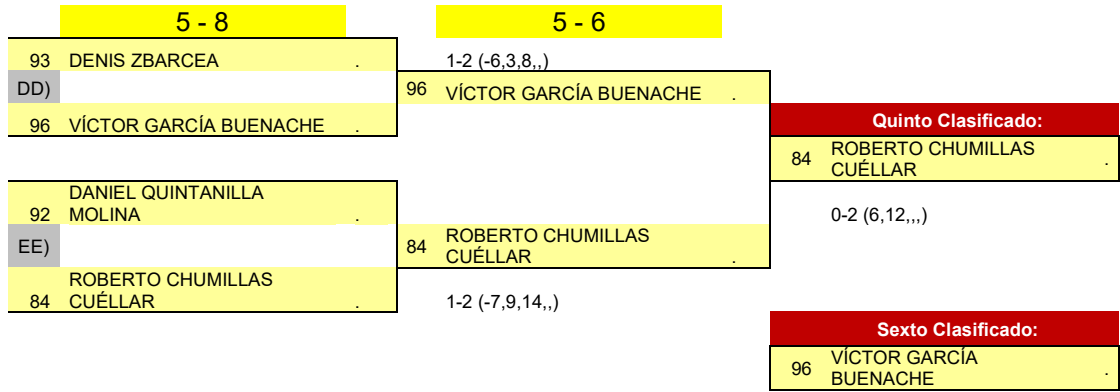

7 - 8

DD)	93 DENIS ZBARCEA	Séptimo Clasificado:
		93 DENIS ZBARCEA
EE)	92 DANIEL QUINTANILLA MOLINA	2-1 (12,-12,12,,)

POSICIÓN	NOMBRE	CLUB	1ª FASE TARANCÓN		1ª FASE CUENCA		TOTAL
			PUNTOS GRUPOS	PUNTOS CUADRO FINAL	PUNTOS GRUPOS	PUNTOS CUADRO FINAL	TOTAL
1º	FERNANDO GARRIDO JIMÉNEZ	CD TM TARANCÓN	4	25			29
2º	ROBERT ZBARCEA	EDM CASAS FDO. ALONSO	4	20			24
3º	ANTONIO MACÍAS DUQUE	CD TM TARANCÓN	3	16			19
4º	RODRIGO OLIVARES LÓPEZ	CTM CUENCA	2	12			14
5º	ROBERTO CHUMILLAS CUÉLLAR	CTM CUENCA	3	9			12
6º	VÍCTOR GARCÍA BUENACHE	CD TM TARANCÓN	3	7			10
7º	DANIEL QUINTANILLA MOLINA	EDM CASAS FDO. ALONSO	4	3			7
8º	DENIS ZBARCEA	EDM CASAS FDO. ALONSO	2	5			7
9º	JHOJAN SNEIDER QUIJANO PACHÓN	CTM CUENCA	2				2
10º	ZOUHAIR TAHIDI	EMD VILLALPARDO	1				1
11º	ÓSCAR ORTEGA PEDRAZA	CTM CUENCA	0				0
12º	HUGO PONCE SANTOS	EMD VILLALPARDO	0				0
13º	DANIEL LEAL NÚÑEZ	EMD VILLALPARDO	0				0
14º	EL MAATI DAHBANI	EMD VILLALPARDO	0				0
15º	HÉCTOR SANTOS LAFUENTE	CD TM TARANCÓN	0				0

CADETE FEMENINO - 1ª FASE PROVINCIAL - TARANCÓN 2023

GRUPO 1		1	2	3	4	PTS	CLS
1	JIMENA ORBIS ESPADA CTM CUENCA		2-0 2,2,,,	1-0 0,,,	2-0 2,2,,,	6	1º
2	LUCÍA MARTÍNEZ PEÑA IES FRAY LUIS DE LEÓN	0-2		1-0 0,,,	2-1 5,-7,9,,	5	2º
3	ÁNGELES TRUJILLO CALVO EMD VILLALPARDO	0-1	0-1		0-1	3	4º
4	PAULA DÍAZ PANIAGUA CD TM TARANCÓN	0-2	1-2	1-0		4	3º

POSICIÓN	NOMBRE	CLUB	1ª FASE TARANCÓN		1ª FASE CUENCA		TOTAL
			PUNTOS GRUPOS	PUNTOS CUADRO FINAL	PUNTOS GRUPOS	PUNTOS CUADRO FINAL	
1º	JIMENA ORBIS ESPADA	CTM CUENCA	4	25			29
2º	LUCÍA MARTÍNEZ PEÑA	IES FRAY LUIS DE LEÓN	3	20			23
3º	PAULA DÍAZ PANIAGUA	CD TM TARANCÓN	2	16			18
4º	ÁNGELES TRUJILLO CALVO	EMD VILLALPARDO	0	0			0