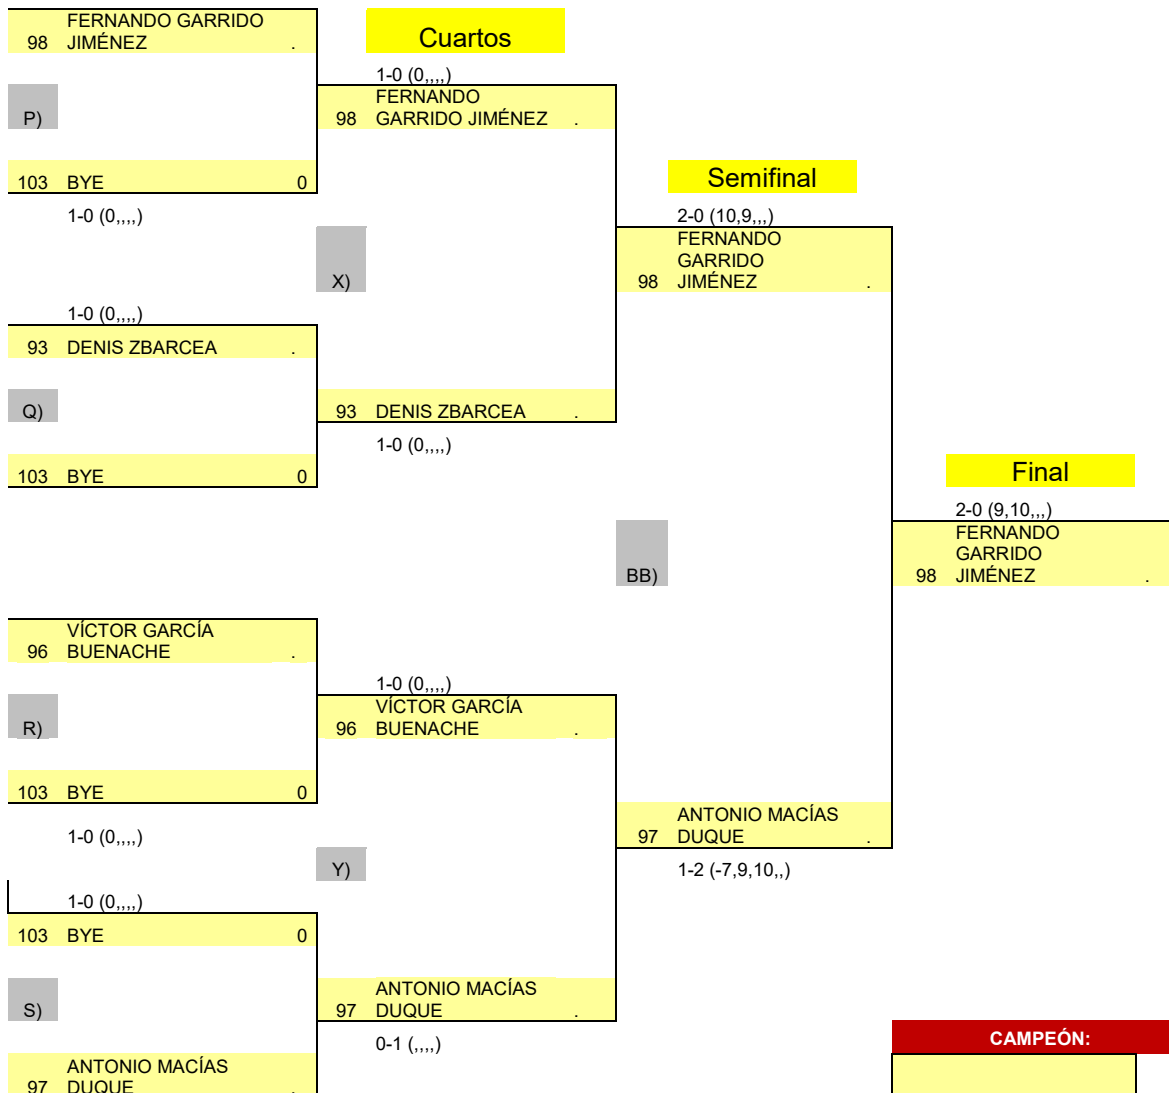

2	VÍCTOR GARCÍA BUENACHE CD TM TARANCÓN	1-0		1-2 5,-8,7,,	2-0 2,5,,	5	2°
3	ROBERT ZBARCEA EDM CASAS FDO. ALONSO	1-0	2-1		2-0 5,4,,	6	1°
4	JHOJAN SNEIDER QUIJANO PACHÓN CTM CUENCA	1-0	0-2	0-2		4	3°

GRUPO 3		1	2	3	4	PTS	CLS
1	DANIEL QUINTANILLA MOLINA EDM CASAS FDO. ALONSO		2-0 2,2,,	2-1 2,-2,3,,	2-0 2,2,,	6	1°
2	RODRIGO OLIVARES LÓPEZ CTM CUENCA	0-2		1-2 -2,2,3,,	2-0 2,2,,	4	3°
3	ANTONIO MACÍAS DUQUE CD TM TARANCÓN	1-2	2-1		2-0 2,2,,	5	2°
4	ZOUHAIR TAHIDI EMD VILLALPARDO	0-2	0-2	0-2		3	4°

1 - 16