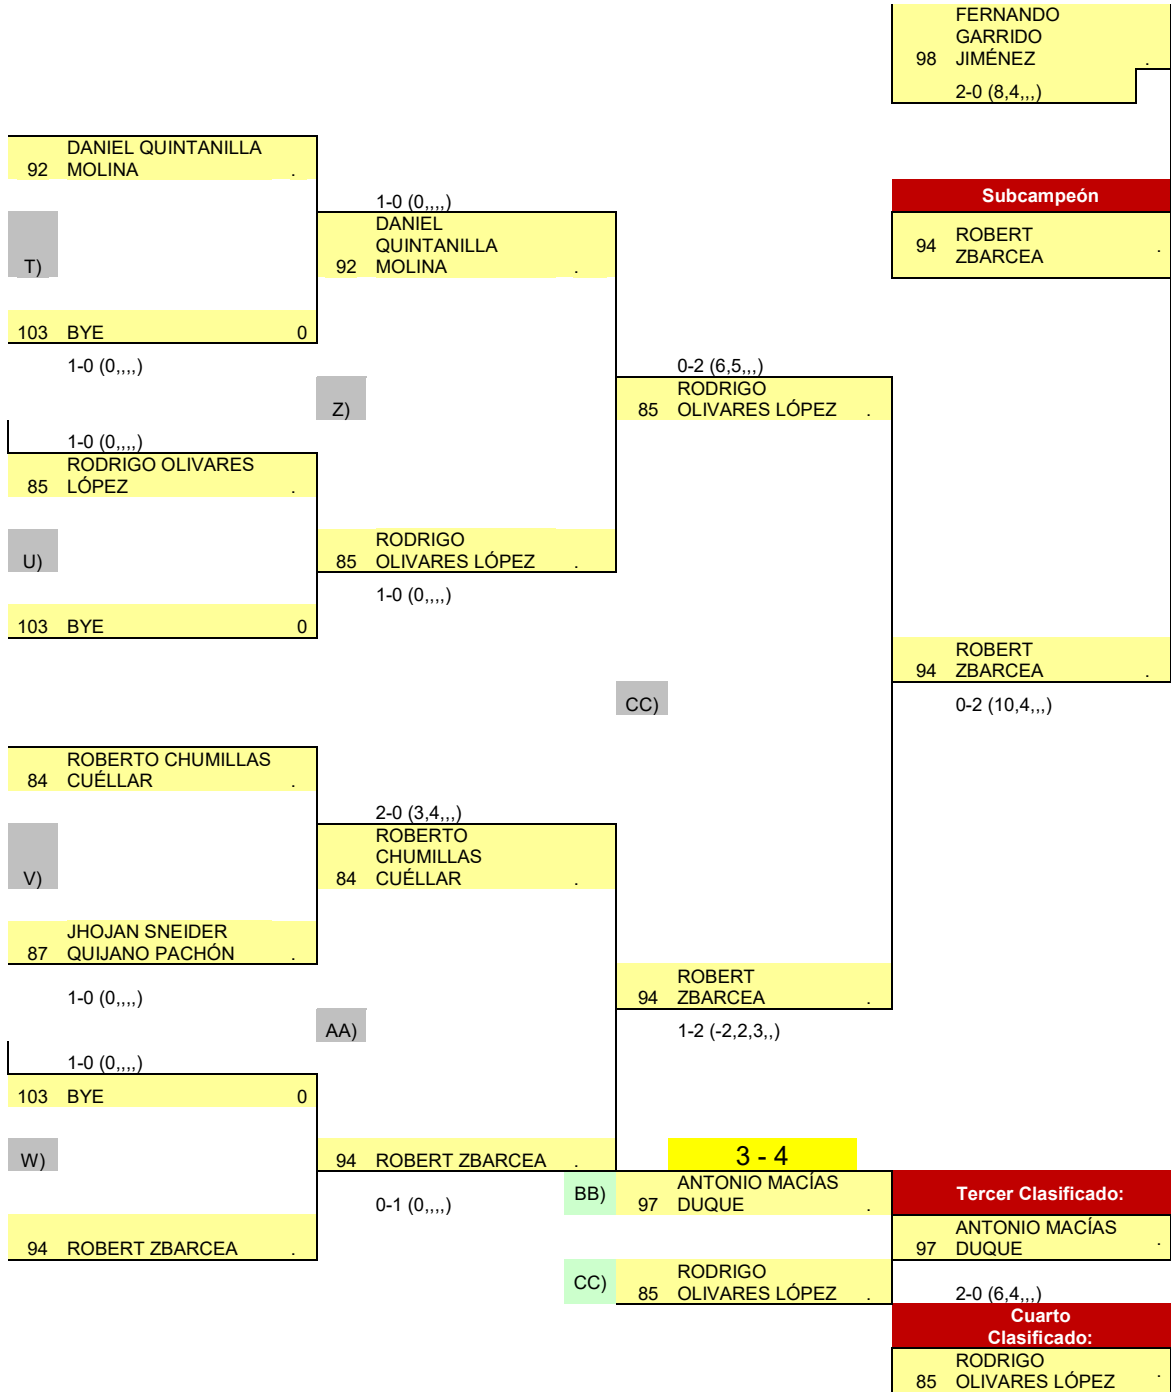

7 - 8

DD)	93 DENIS ZBARCEA	Séptimo Clasificado:
		93 DENIS ZBARCEA
EE)	92 DANIEL QUINTANILLA MOLINA	2-1 (12,-12,12,,)

POSICIÓN	NOMBRE	CLUB	1ª FASE TARANCÓN		1ª FASE CUENCA		TOTAL
			PUNTOS GRUPOS	PUNTOS CUADRO FINAL	PUNTOS GRUPOS	PUNTOS CUADRO FINAL	TOTAL
1º	FERNANDO GARRIDO JIMÉNEZ	CD TM TARANCÓN	4	25			29
2º	ROBERT ZBARCEA	EDM CASAS FDO. ALONSO	4	20			24
3º	ANTONIO MACÍAS DUQUE	CD TM TARANCÓN	3	16			19
4º	RODRIGO OLIVARES LÓPEZ	CTM CUENCA	2	12			14
5º	ROBERTO CHUMILLAS CUÉLLAR	CTM CUENCA	3	9			12
6º	VÍCTOR GARCÍA BUENACHE	CD TM TARANCÓN	3	7			10
7º	DANIEL QUINTANILLA MOLINA	EDM CASAS FDO. ALONSO	4	3			7
8º	DENIS ZBARCEA	EDM CASAS FDO. ALONSO	2	5			7
9º	JHOJAN SNEIDER QUIJANO PACHÓN	CTM CUENCA	2				2
10º	ZOUHAIR TAHIDI	EMD VILLALPARDO	1				1
11º	ÓSCAR ORTEGA PEDRAZA	CTM CUENCA	0				0
12º	HUGO PONCE SANTOS	EMD VILLALPARDO	0				0
13º	DANIEL LEAL NÚÑEZ	EMD VILLALPARDO	0				0
14º	EL MAATI DAHBANI	EMD VILLALPARDO	0				0
15º	HÉCTOR SANTOS LAFUENTE	CD TM TARANCÓN	0				0

CADETE FEMENINO - 1ª FASE PROVINCIAL - TARANCÓN 2023

GRUPO 1		1	2	3	4	PTS	CLS
1	JIMENA ORBIS ESPADA CTM CUENCA		2-0 2,2,,,	1-0 0,,,	2-0 2,2,,,	6	1º
2	LUCÍA MARTÍNEZ PEÑA IES FRAY LUIS DE LEÓN	0-2		1-0 0,,,	2-1 5,-7,9,,	5	2º
3	ÁNGELES TRUJILLO CALVO EMD VILLALPARDO	0-1	0-1		0-1	3	4º
4	PAULA DÍAZ PANIAGUA CD TM TARANCÓN	0-2	1-2	1-0		4	3º

POSICIÓN	NOMBRE	CLUB	1ª FASE TARANCÓN		1ª FASE CUENCA		TOTAL
			PUNTOS GRUPOS	PUNTOS CUADRO FINAL	PUNTOS GRUPOS	PUNTOS CUADRO FINAL	
1º	JIMENA ORBIS ESPADA	CTM CUENCA	4	25			29
2º	LUCÍA MARTÍNEZ PEÑA	IES FRAY LUIS DE LEÓN	3	20			23
3º	PAULA DÍAZ PANIAGUA	CD TM TARANCÓN	2	16			18
4º	ÁNGELES TRUJILLO CALVO	EMD VILLALPARDO	0	0			0