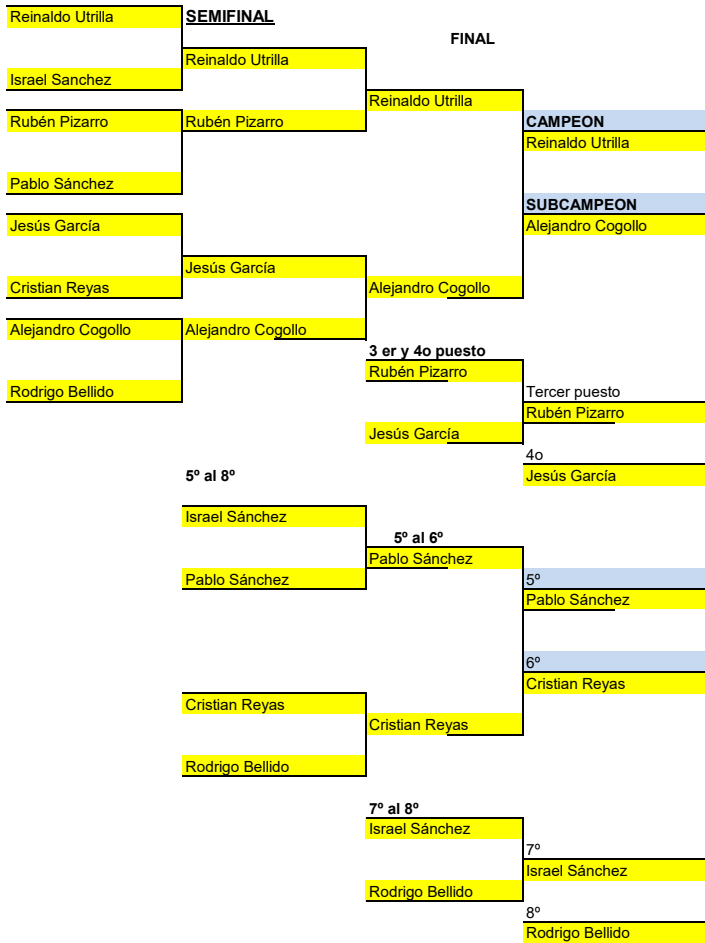

CUADRO CADETE FASE FINAL

CUARTOS FINAL

FEDERACION TENIS DE MESA DE CASTILLA-LA MANCHA (OLIAS DEL REY 5-2-2022)

CAMPEONATO ESCOLAR 2022.CAT. INFANTIL .FASE DE GRUPOS.

partido	hora	mesa
2---	9:00	3
1---	9:20	4
2---	9:20	3
1---	9:40	4
3---	9:40	3
1---	10:00	4
3---	10:00	3
1---	10:20	4
2---	10:40	4
4---	11:00	4

GRUPO 1		1	2	3	4	5	PTS	CLAS
1	DIEGO GONZALEZ EDM TORRIJOS		2-0	2-0	2-0	2-0	8	1º
2	IKER AIBAR CD OLIAS DEL REY	0-2		2-1	2-0	0-2	6	2º
3	LUIS ALVAREZ EDM TORRIJOS	0-2	1-2		2-0	2-1	6	3º
4	MIGUEL ANGEL CASADO EDM TORRIJOS	0-2	0-2	0-2		0-2	4	4º
5	ROCIO COGOLLO CTM NAVALCAN	0-2	2-0	1-2	2-0		6	

partido	hora	mesa
1---	9:00	4
2---	9:00	5
3---	9:00	6
1---	9:20	5
4---	9:20	6
2---	9:40	5
1---	9:40	6
3---	10:00	5
2---	10:00	6
1---	10:20	5
2---	10:20	6
4---	10:40	5
1---	10:40	6
5---	11:00	5
3---	11:00	6

GRUPO 2		1	2	3	4	5	6	PT	CLAS
1	JAIME ORTIZ CTM TOLEDO		2-0	2-0	2-0	2-0	2-0	10	1º
2	ABEL CADALSO CD OLIAS DEL REY	0-2		2-0	2-0	2-0	2-0	9	2º
3	PABLO CORREGIDOR CTM NAVALCAN	0-2	0-2		0-2	0-2	0-2	5	5º
4	GONZALO MARTIN TEMBLEQUE CTM OCAÑA	0-2	0-2	2-0		2-0	2-0	8	3º
5	ELENA MARTIN TEMBLEQUE CTM OCAÑA	0-2	0-2	2-0	0-2		2-0	7	4º
6	CAROLINA RUIZ CTM AZARQUIEL	0-2	0-2	2-0	0-2	0-2		6