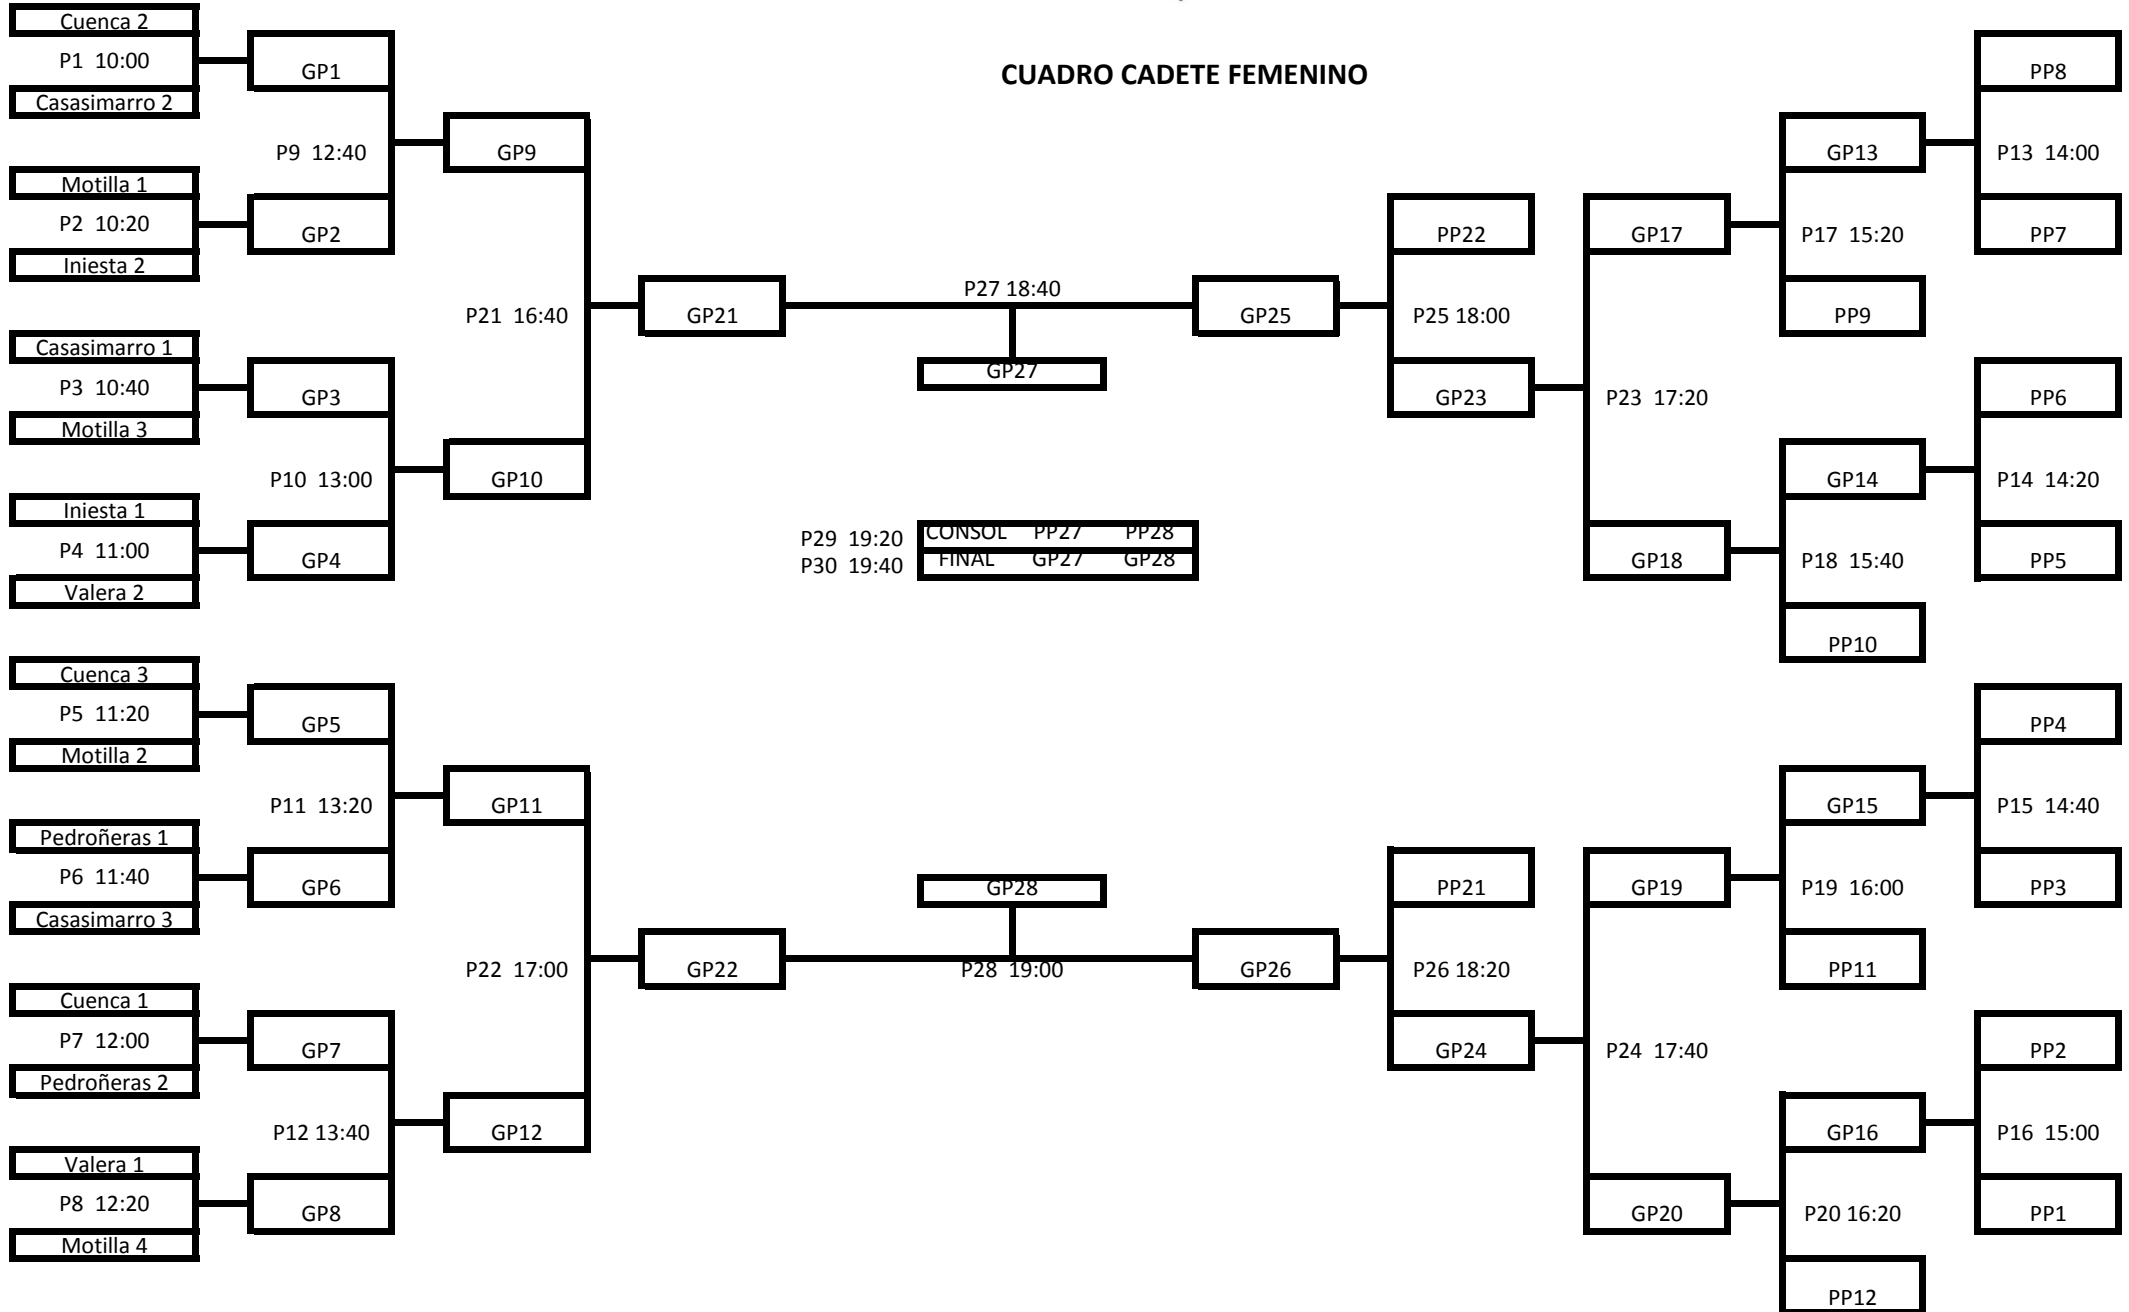

CUADRO CADETE FEMENINO