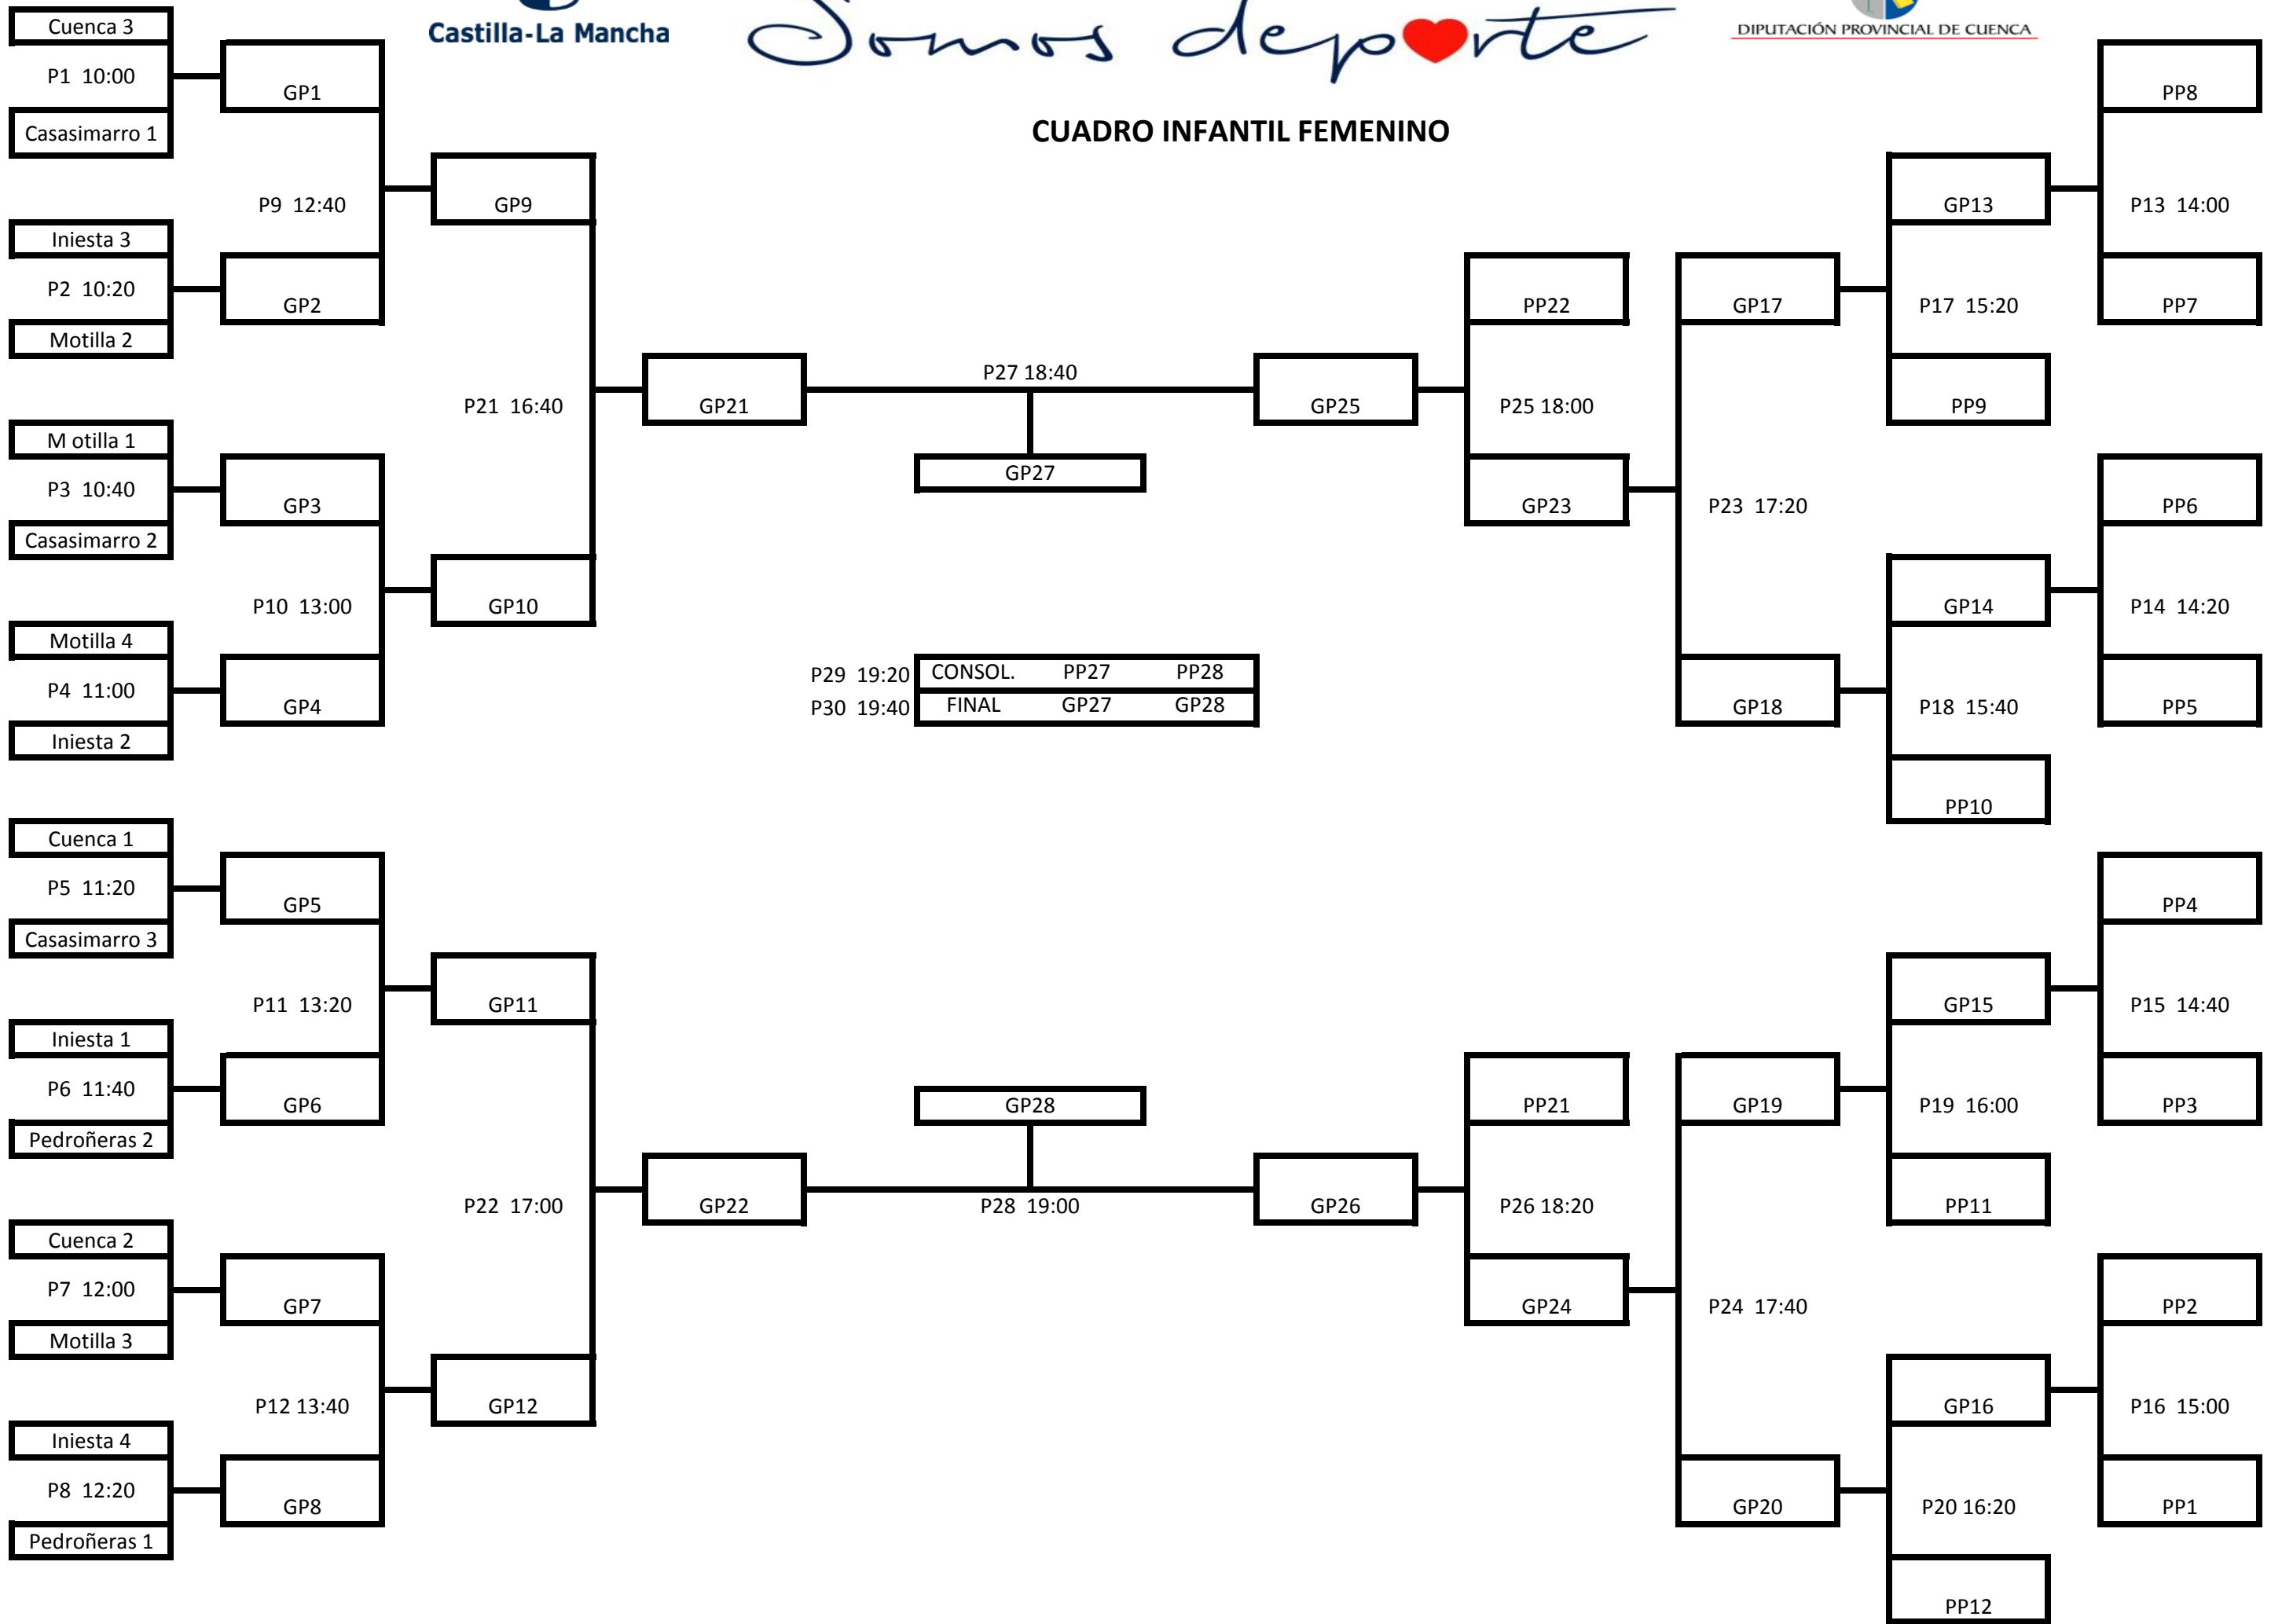

CUADRO INFANTIL FEMENINO

EQUIPOS INFANTIL FEMENINO

Casasimarro 1	Almudena Gómez	María López	
Casasimarro 2	Lidia Zamora	Elisa Collado	
Casasimarro 3	Carla Gómez	Gloria López	
Motilla 1	Ainoa Cortijo	Lucía Tendillo	
Motilla 2	María García	Marta Algarra	
Motilla 3	Iris Ruiz	Sofía Hernández	Carmela Motilla
Motilla 4	Andrea Cabañero	Natalia Ruíz	
Cuenca 1	Adriana	Irene	
Cuenca 2	Julia	Noa	
Cuenca 3			
Pedroñeras 1	Belén Fernández	Lucía Guijarro	Ángela Pacheco
Pedroñeras 2	Sara García	Lidia Pacheco	María Pacheco
Iniesta 1	Silvia Martínez	Marta Prieto	
Iniesta 2	Alba Alcahuz	Laura Gómez	
Iniesta 3	Almudena Díaz	Vania Campo	
Iniesta 4	Lucía Santoyo	Elena Martínez	

Hora	Calendario		RESULTADOS			
10:00	Cuenca 3	Casasimarro 1				
10:20	Iniesta 3	Motilla 2				
10:40	Motilla 1	Casasimarro 2				
11:00	Motilla 4	Iniesta 2				
11:20	Cuenca 1	Casasimarro 3				
11:40	Iniesta 1	Pedroñeras 2				
12:00	Cuenca 2	Motilla 3				
12:20	Iniesta 4	Pedroñeras 1				
12:40						
13:00						
13:20						
13:40						
14:00						
14:20						
14:40						
15:00						
15:20						
15:40						
16:00						
16:20						
16:40						
17:00						
17:20						
17:40						
18:00						
18:20						
	<u>SEMIFINALES</u>					
18:40						
19:00						
19:20						
19:40						

Hora	<u>Grupo A</u>		RESULTADOS			
10:00	Cuenca 2	Casasimarro 2				
10:20	Motilla 1	Iniesta 2				
10:40	Casasimarro 1	Motilla 3				
11:00	Iniesta 1	Valera 2				
11:20	Cuenca 3	Motilla 2				
11:40	Pedroñeras 1	Casasimarro 3				
12:00	Cuenca 1	Pedroñeras 2				
12:20	Valera 1	Motilla 4				
12:40						
13:00						
13:20						
13:40						
14:00						
14:20						
14:40						
15:00						
15:20						
15:40						
16:00						
16:20						
16:40						
17:00						
17:20						
17:40						
18:00						
18:20						