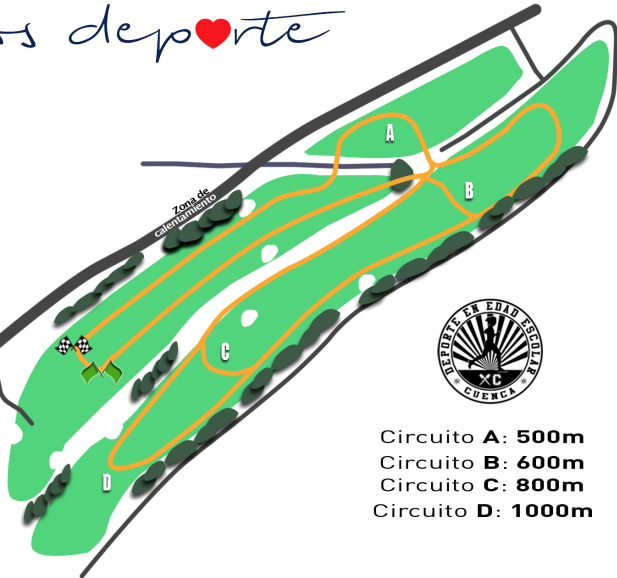

DIPUTACIÓN PROVINCIAL DE CUENCA

CAMPING CARAVANING
CUENCA

C.D.
ATLETISMO
TARANCÓN

Globalcaja

CIRCUITO

Somos deporte 

Secretaría

- Circuito **A**: 500m
- Circuito **B**: 600m
- Circuito **C**: 800m
- Circuito **D**: 1000m