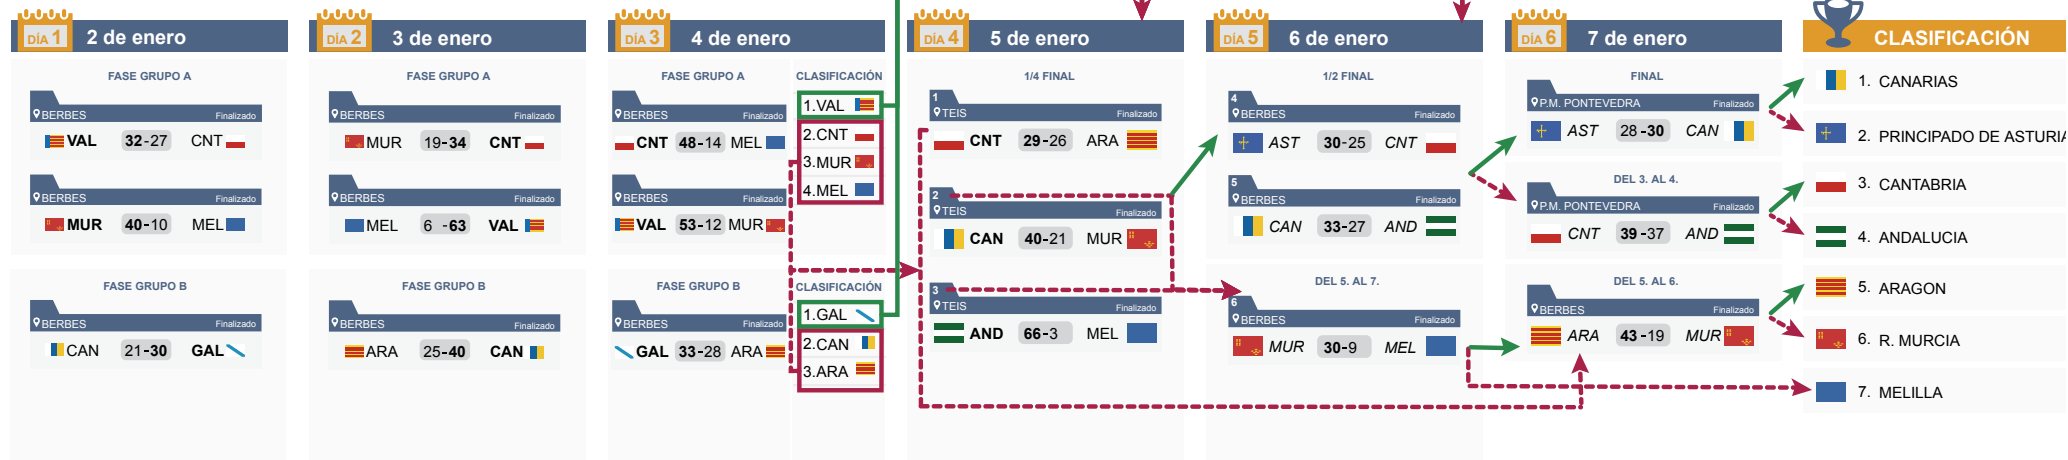

COPA JUVENIL MASCULINO 2018

DÍA 1	2 de enero	DÍA 2	3 de enero	DÍA 3	4 de enero	DÍA 4	5 de enero	DÍA 5	6 de enero	DÍA 6	7 de enero	CLASIFICACIÓN
FASE GRUPO A BUEU Finalizado CAN 24-32 AST		FASE GRUPO A LAVADORES Finalizado AST 24-17 CAN CLASIFICACIÓN 1.AST 2.CAN		CRUCES COPA 1 TEIS Finalizado CNT 25-31 CLM 2 TEIS Finalizado AST 22-23 VAL		1/2 FINAL 3 ARA 21-18 AST 4 EUS 27-25 CNT		5 AL 9 GRUPO A TEIS Finalizado RIO 30-27 CAN		FINAL COIA Finalizado ARA 27-30 EUS DEL 3 AL 4 COIA Finalizado AST 29-26 CNT		1. EUSKADI 2. ARAGON 3. PRINCIPADO DE ASTURIA 4. CANTABRIA 5. LA RIOJA 6. EXTREMADURA 7. CANARIAS 8. MELILLA 9. R. MURCIA
FASE GRUPO B BUEU Finalizado RIO 25-43 VAL		FASE GRUPO B PORRI 1 Finalizado VAL 34-37 RIO CLASIFICACIÓN 1.VAL 2.RIO		5 AL 9 GRUPO A TEIS Finalizado CAN 36-29 MUR		5 AL 9 GRUPO B TEIS Finalizado MEL 23-35 EXT		5 AL 9 GRUPO A 5 AL 9 GRUPO A Finalizado MUR 27-33 RIO		DEL 5 AL 6 COIA Finalizado RIO 39-38 EXT DEL 7 AL 8 TRAVESAS VERMELLA Finalizado CAN 28-16 MEL		
FASE GRUPO C CANDEAN Finalizado EXT 25-37 CNT		FASE GRUPO C CORUXO Finalizado CNT 39-23 EXT CLASIFICACIÓN 1.CNT 2.EXT						5 AL 9 GRUPO B 5 AL 9 GRUPO B Finalizado EXT 35-22 MEL CLASIFICACIÓN 1.EXT 2.MEL				
FASE GRUPO D CANDEAN Finalizado CLM 30-20 MUR BUEU Finalizado MEL - CLM		FASE GRUPO D PORRI 1 Finalizado MUR 30-21 MEL CLASIFICACIÓN 1.CLM 2.MUR 3.MEL										

--- Flecha roja discontinua indica perdedor del partido o no clasificado del grupo

→ Flecha verde continua indica ganador del partido o clasificado del grupo

CAMPEONATO JUVENIL FEMENINO 2018

COPA JUVENIL FEMENINO 2018

---> Flecha roja discontinua indica perdedor del partido o no clasificado del grupo

—> Flecha verde continua indica ganador del partido o clasificado del grupo