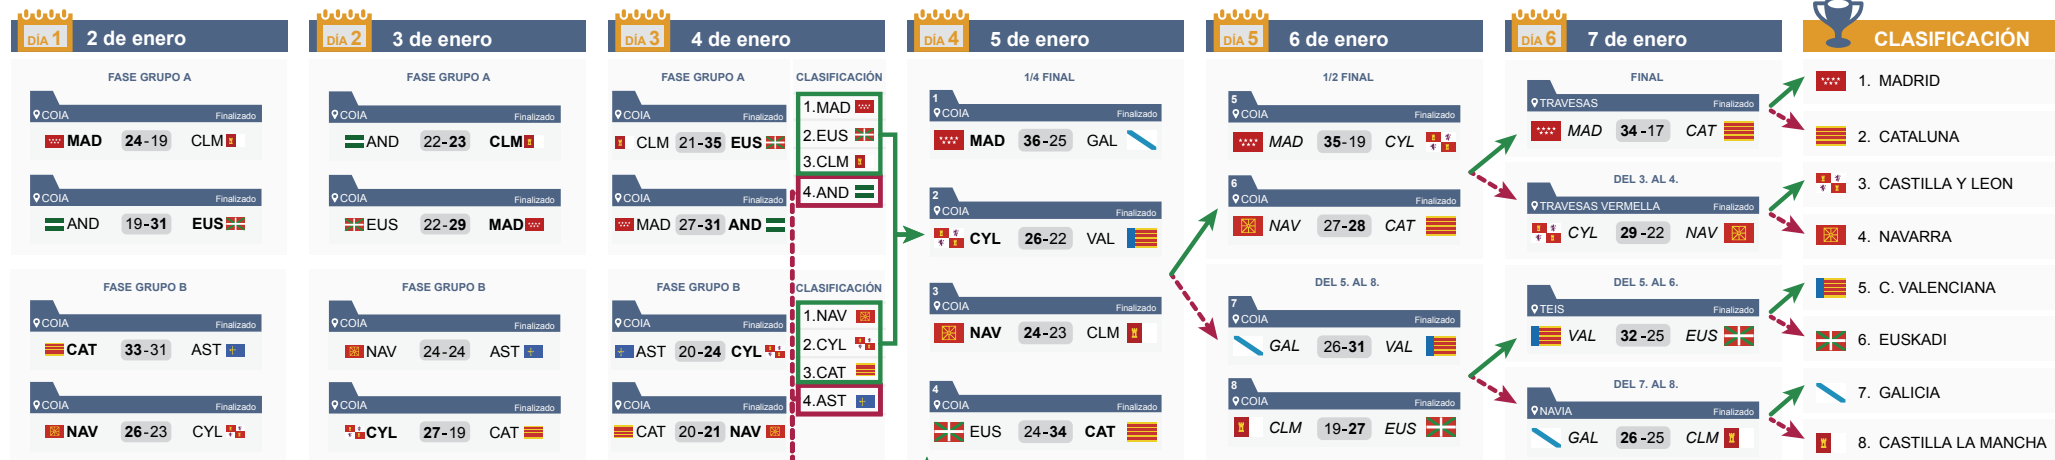

CAMPEONATO JUVENIL FEMENINO 2018