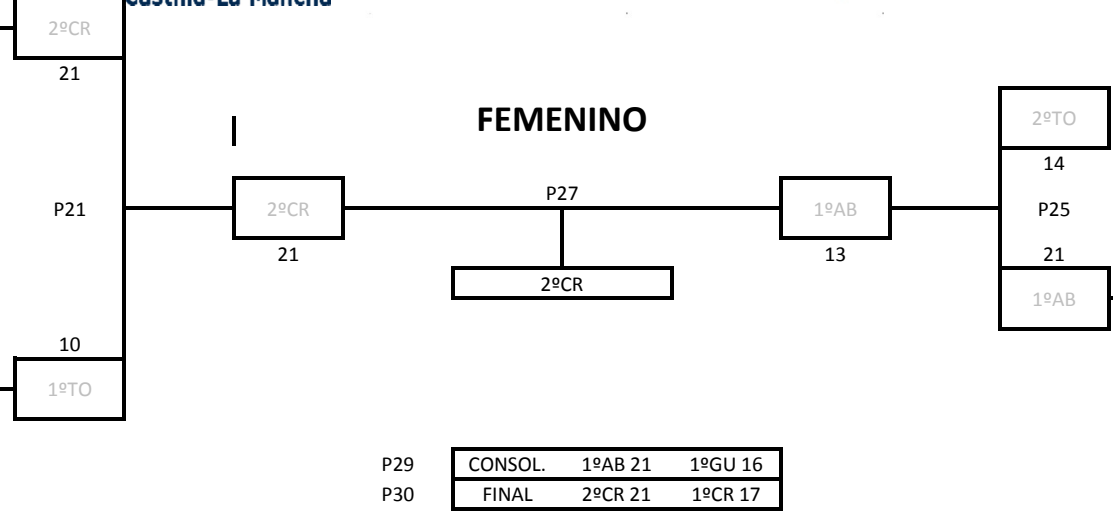

CASTILLA-LA MANCHA
Somos deporte

FEMENINO

P29	CONSOL.	1ºAB 21	1ºGU 16
P30	FINAL	2ºCR 21	1ºCR 17

Castilla-La Mancha

CASTILLA-LA MANCHA
Somos deporte

MASCULINO

P29	CONSOL.	3º CR 21	3º AB 15
P30	FINAL	1º TO 11	1º CR 21

CAMPEONATO REGIONAL DEL DEPORTE EN EDAD ESCOLAR 2017/18
FASE REGIONAL DE VOLEY PLAYA

CUADRO DE HONOR

Infantil

FEMENINO

1º	Elsa Moraga – Lucía Vidal	Ayto. Miguelturra A	CIUDAD REAL
2º	Ainhoa Albiñana – Sonia Briñas	Ayto. Miguelturra C	CIUDAD REAL
3º	María Parreño – Marta Martínez – Cristina Cebrián	CV. Ibañés 3	ALBACETE

MASCULINO

1º	Daniel Muñoz – Carlos Sobrino	Ayto. Miguelturra A	CIUDAD REAL
2º	Diego Ingenios – Roberto Romo	CVCC Talavera A	TOLEDO
3º	Antonio González – Donovan Martín	Ayto. Miguelturra C	CIUDAD REAL