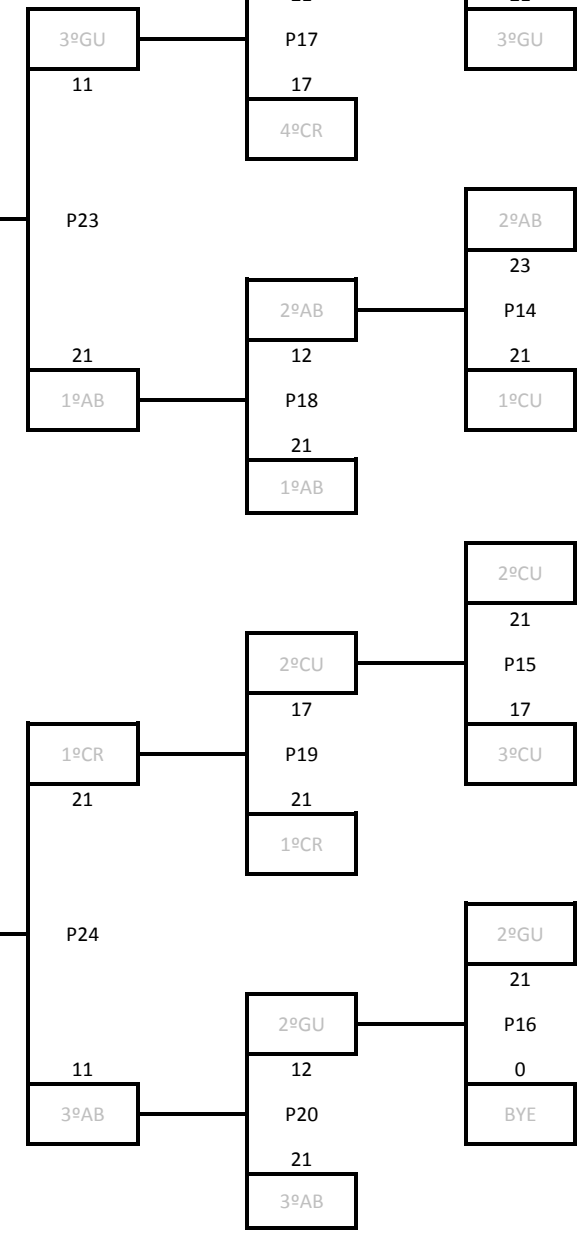

CASTILLA-LA MANCHA
Somos deporte

FEMENINO

P29	CONSOL.	1ºAB 21	1ºGU 16
P30	FINAL	2ºCR 21	1ºCR 17

Castilla-La Mancha

CASTILLA-LA MANCHA
Somos deporte

MASCULINO

P29	CONSOL.	3º CR 21	3º AB 15
P30	FINAL	1º TO 11	1º CR 21

CAMPEONATO REGIONAL DEL DEPORTE EN EDAD ESCOLAR 2017/18
FASE REGIONAL DE VOLEY PLAYA

CUADRO DE HONOR

Infantil

FEMENINO

1º	Elsa Moraga – Lucía Vidal	Ayto. Miguelturra A	CIUDAD REAL
2º	Ainhoa Albiñana – Sonia Briñas	Ayto. Miguelturra C	CIUDAD REAL
3º	María Parreño – Marta Martínez – Cristina Cebrián	CV. Ibañés 3	ALBACETE

MASCULINO

1º	Daniel Muñoz – Carlos Sobrino	Ayto. Miguelturra A	CIUDAD REAL
2º	Diego Ingenios – Roberto Romo	CVCC Talavera A	TOLEDO
3º	Antonio González – Donovan Martín	Ayto. Miguelturra C	CIUDAD REAL