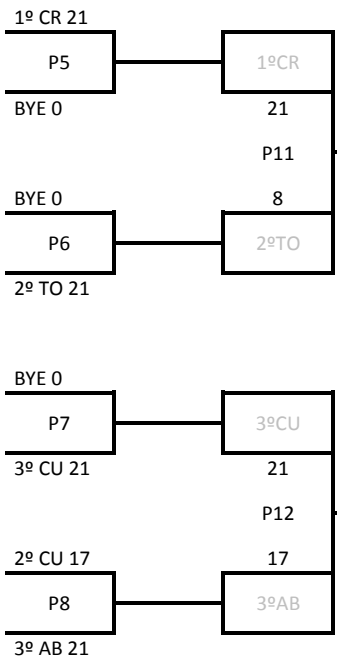

CASTILLA-LA MANCHA
Somos deporte

FEMENINO

P29	CONSOL.	1ºAB 21	1ºGU 16
P30	FINAL	2ºCR 21	1ºCR 17

Castilla-La Mancha

CASTILLA-LA MANCHA
Somos deporte

MASCULINO

P29	CONSOL.	3º CR 21	3º AB 15
P30	FINAL	1º TO 11	1º CR 21

CAMPEONATO REGIONAL DEL DEPORTE EN EDAD ESCOLAR 2017/18
FASE REGIONAL DE VOLEY PLAYA

CUADRO DE HONOR

Infantil

FEMENINO

1º	Elsa Moraga – Lucía Vidal	Ayto. Miguelturra A	CIUDAD REAL
2º	Ainhoa Albiñana – Sonia Briñas	Ayto. Miguelturra C	CIUDAD REAL
3º	María Parreño – Marta Martínez – Cristina Cebrián	CV. Ibañés 3	ALBACETE