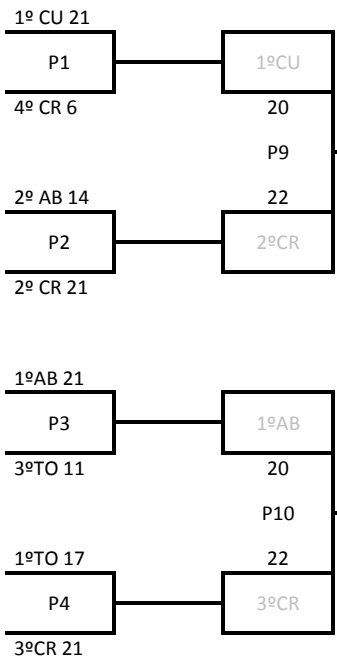

CASTILLA-LA MANCHA
Somos deporte

FEMENINO

P29	CONSOL.	1ºAB 21	1ºGU 16
P30	FINAL	2ºCR 21	1ºCR 17

Castilla-La Mancha

CASTILLA-LA MANCHA
Somos deporte

MASCULINO

P29	CONSOL.	3º CR 21	3º AB 15
P30	FINAL	1º TO 11	1º CR 21

CAMPEONATO REGIONAL DEL DEPORTE EN EDAD ESCOLAR 2017/18
FASE REGIONAL DE VOLEY PLAYA

CUADRO DE HONOR

Infantil

FEMENINO

1º	Elsa Moraga – Lucía Vidal	Ayto. Miguelturra A	CIUDAD REAL
2º	Ainhoa Albiñana – Sonia Briñas	Ayto. Miguelturra C	CIUDAD REAL
3º	María Parreño – Marta Martínez – Cristina Cebrián	CV. Ibañés 3	ALBACETE