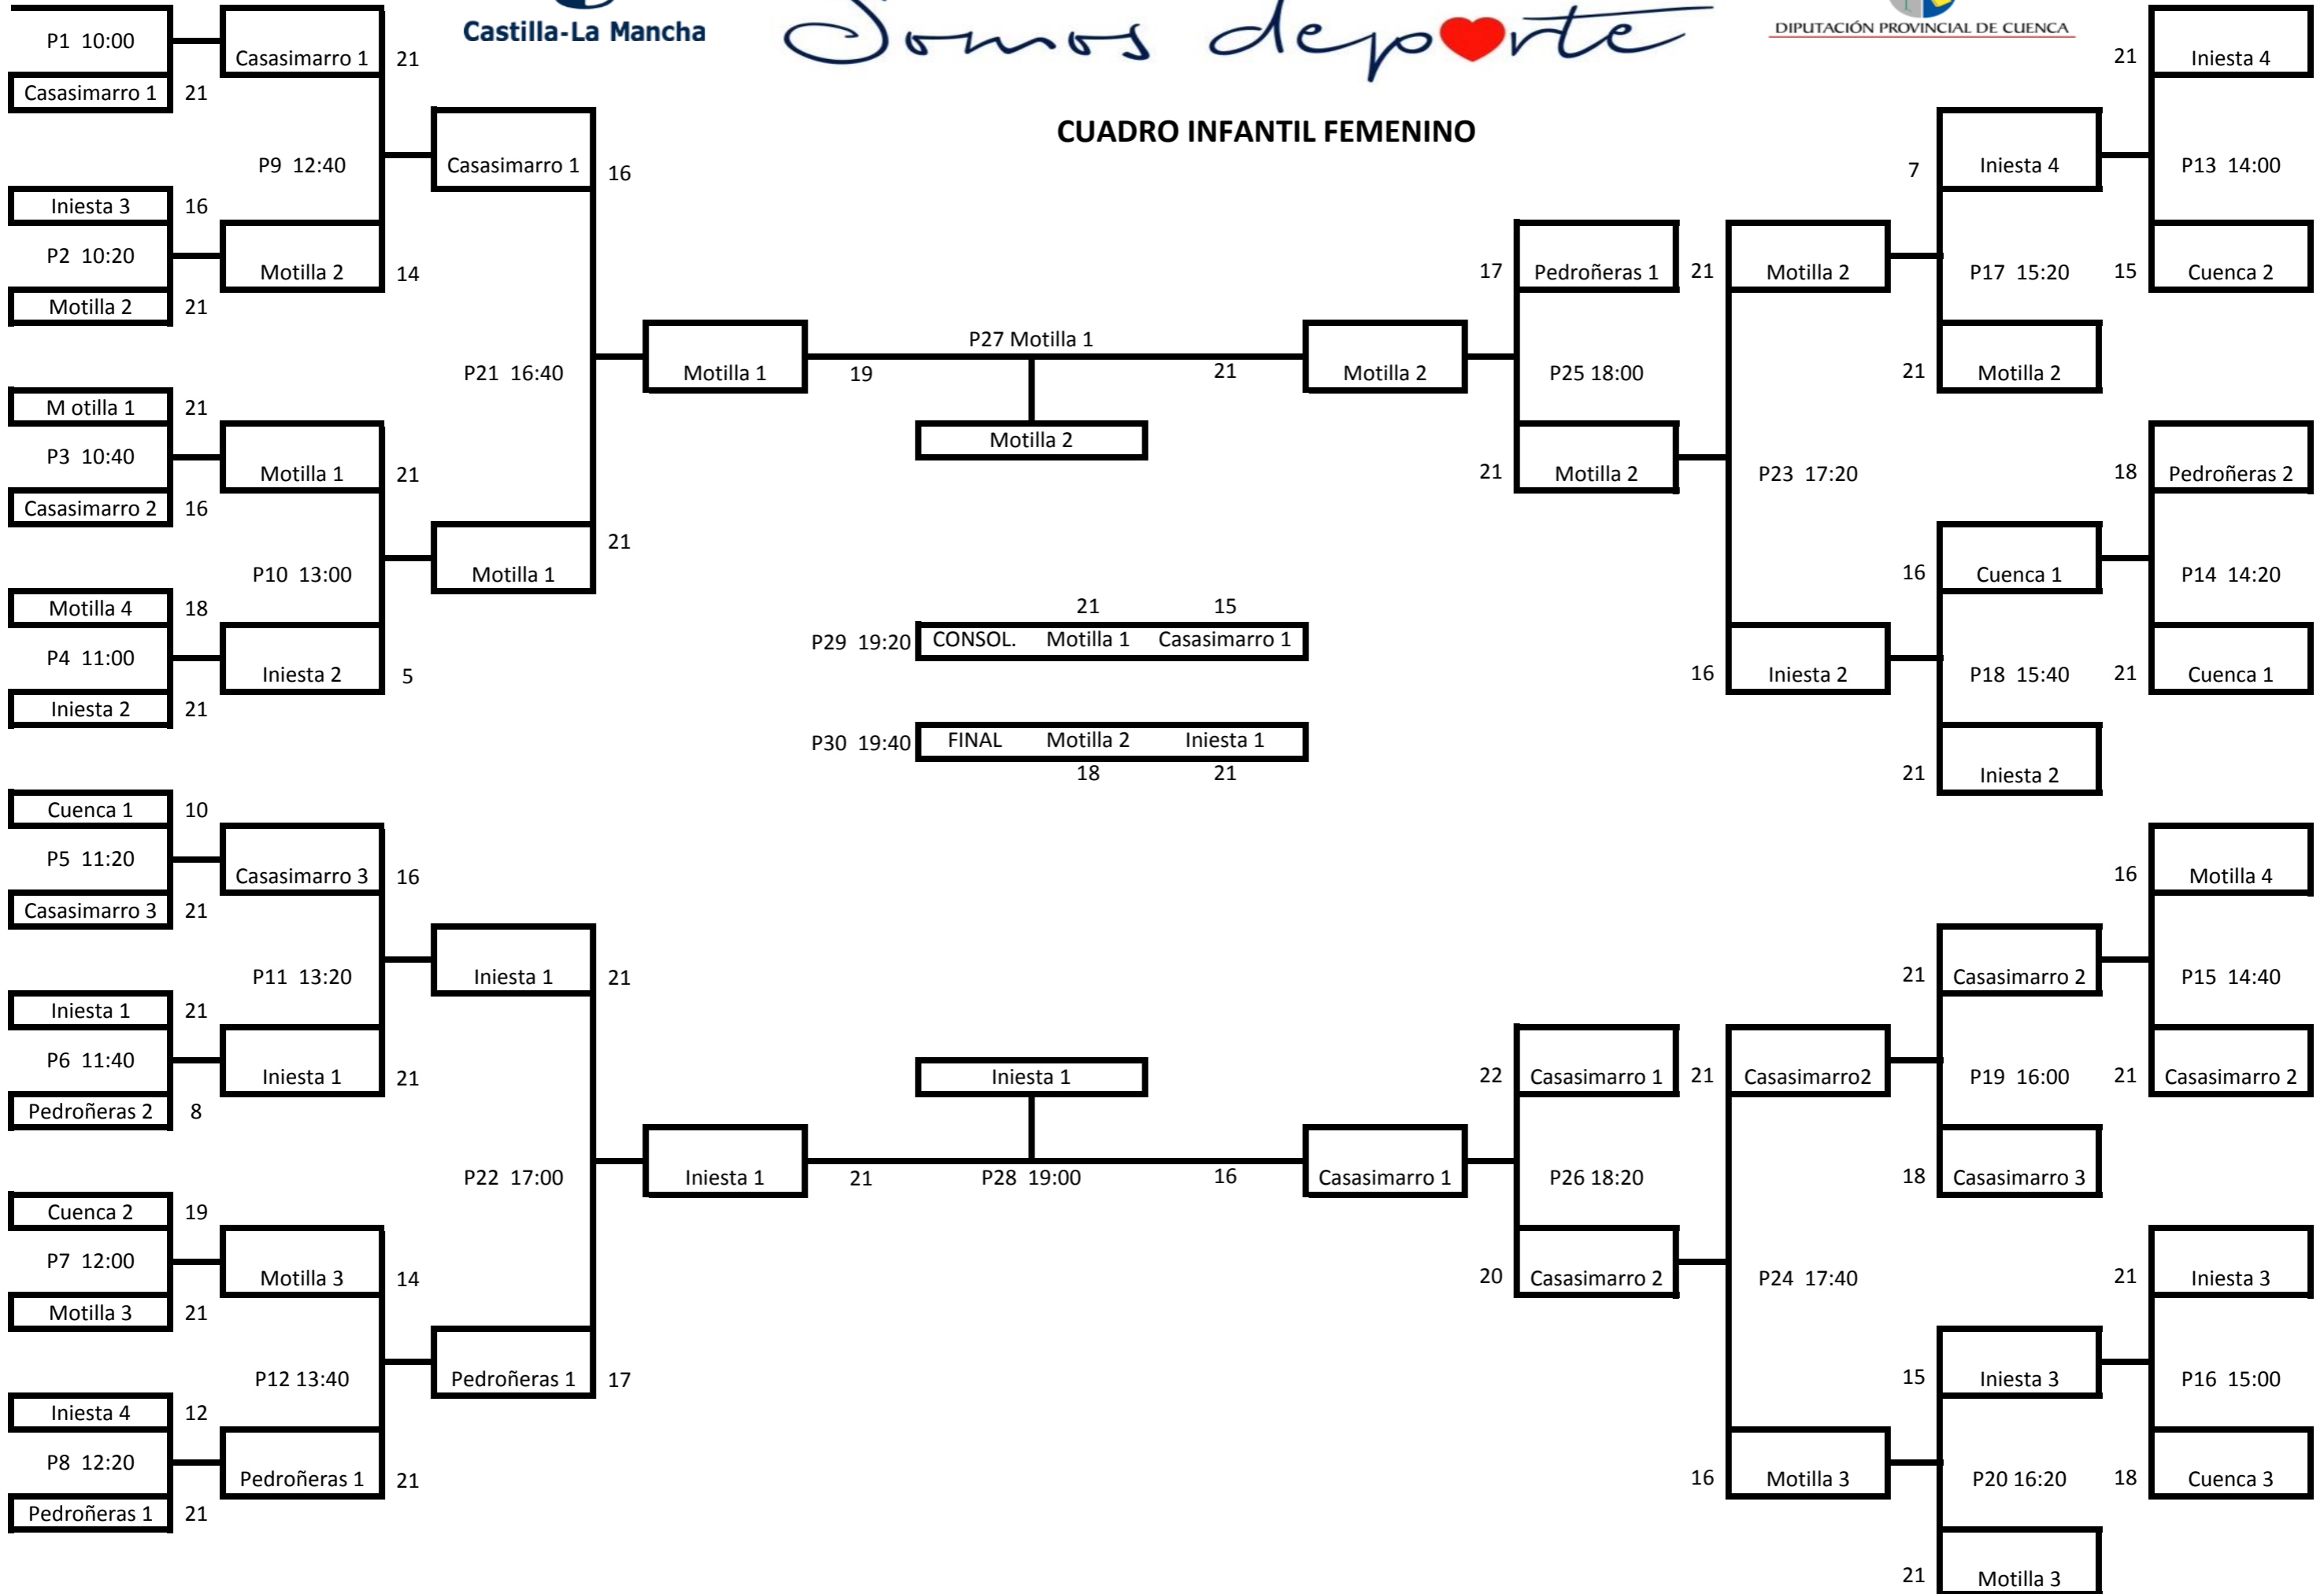

Castilla-La Mancha

CASTILLA-LA MANCHA

Somos deporte

DIPUTACIÓN PROVINCIAL DE CUENCA

CUADRO INFANTIL FEMENINO

Clasificación INFANTIL FEMENINO

1	Iniesta 1	Silvia Martínez	Marta Prieto	
2	Motilla 2	María García	Marta Algarra	
3	Motilla 1	Ainoa Cortijo	Lucía Tendillo	
4	Casasimarro 1	Almudena Gómez	María López	
5	Casasimarro 2	Lidia Zamora	Elisa Collado	
5	Pedroñeras 1	Belén Fernández	Lucía Guijarro	Ángela Pacheco
7	Motilla 3	Iris Ruiz	Sofía Hernández	Carmela Motilla
7	Iniesta 2	Alba Alcahuz	Laura Gómez	
9	Casasimarro 3	Carla Gómez	Gloria López	
9	Cuenca 1	Adriana	Irene	
9	Iniesta 3	Almudena Díaz	Vania Campo	
9	Iniesta 4	Lucía Santoyo	Elena Martínez	
13	Cuenca 2	Julia	Noa	
13	Cuenca 3	Teresa	Claudia	
13	Motilla 4	Andrea Cabañero	Natalia Ruíz	
13	Pedroñeras 2	Sara García	Lidia Pacheco	María Pacheco

CUADRO CADETE FEMENINO

Clasificación CADETES FEMENINOS

1	Cuenca 1	Sandra Gómez	Marta Durán	Angela Jiménez
2	Cuenca 2	María Picazo	Judit Serna	
3	Motilla 1	Micaela Mora	Minaya Irene	Carmen Megías
4	Iniesta 1	Laura Gómez	Sara Prieto	
5	Pedroñeras 1	Lidia Iniesta	Laura Pacheco	Olga Salcedo
5	Motilla 2	Nerea Hernández	Andrea Toledo	
7	Cuenca 3	Candela	Isabel	
7	Cuenca 4	Cristina	Soffa	
9	Casasimarro 1	Aroa Gómez	Laura Pérez	
9	Motilla 3	Nerea Argudo	Cristina Martínez	
9	Valera 1	María Aparicio	Miriam López	
9	Pedroñeras 2	Helena Haro	Luz María Monedero	Ana Pacheco
13	Motilla 4	Carla Requena	Cristina Picazo	
13	Casasimarro 2	Raluca	Cristina	
13	Casasimarro 3	Mar	Nuria	
13	Valera 2	Marta Sáez	Alexia Rubio	