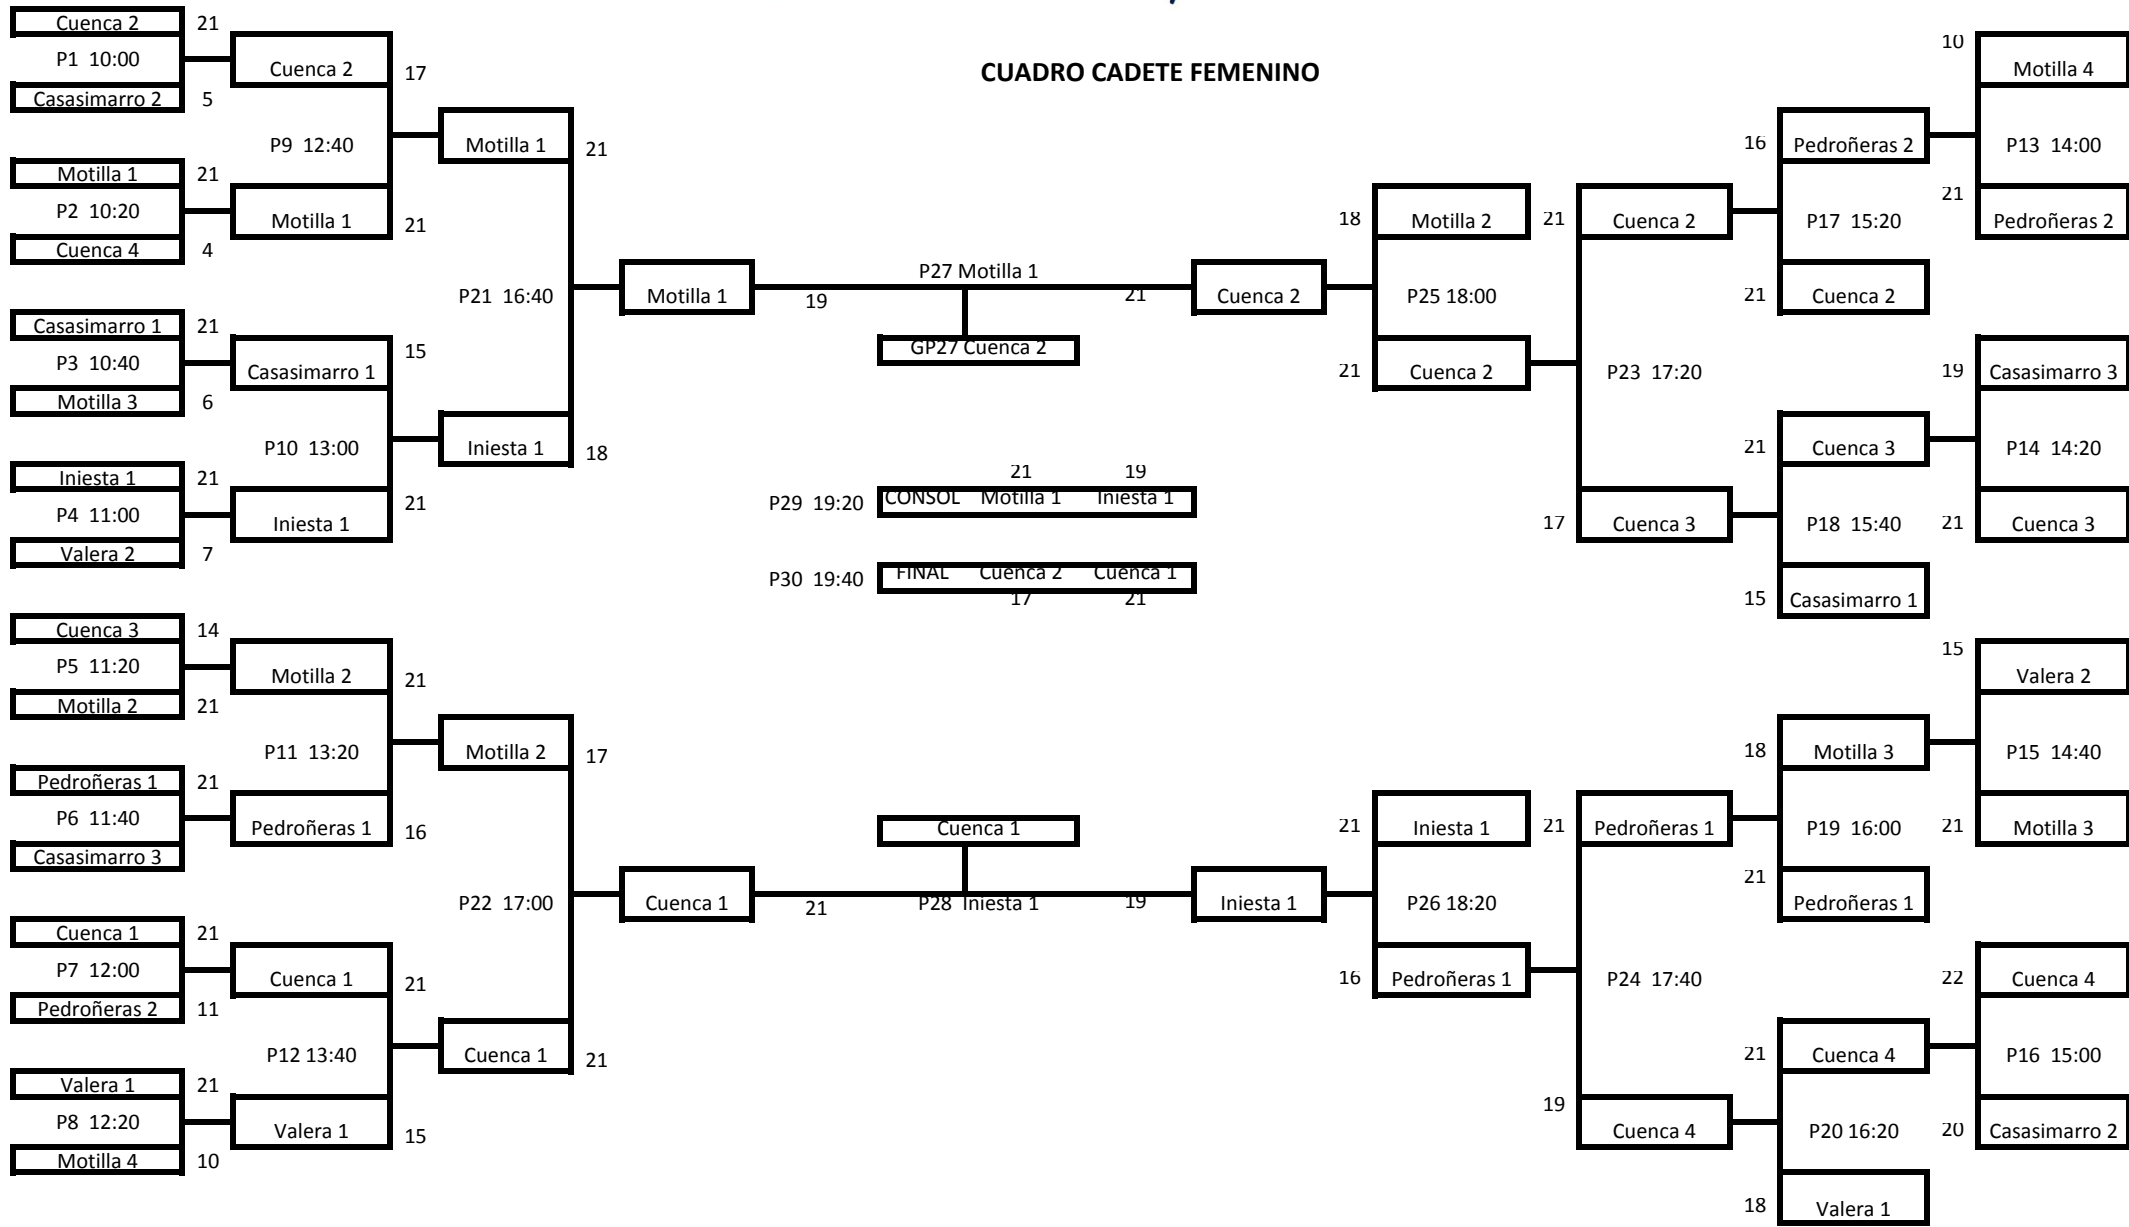

Castilla-La Mancha

CASTILLA-LA MANCHA

Somos deporte

DIPUTACIÓN PROVINCIAL DE CUENCA

CUADRO INFANTIL FEMENINO

Clasificación INFANTIL FEMENINO

1	Iniesta 1	Silvia Martínez	Marta Prieto	
2	Motilla 2	María García	Marta Algarra	
3	Motilla 1	Ainoa Cortijo	Lucía Tendillo	
4	Casasimarro 1	Almudena Gómez	María López	
5	Casasimarro 2	Lidia Zamora	Elisa Collado	
5	Pedroñeras 1	Belén Fernández	Lucía Guijarro	Ángela Pacheco
7	Motilla 3	Iris Ruiz	Sofía Hernández	Carmela Motilla
7	Iniesta 2	Alba Alcahuz	Laura Gómez	
9	Casasimarro 3	Carla Gómez	Gloria López	
9	Cuenca 1	Adriana	Irene	
9	Iniesta 3	Almudena Díaz	Vania Campo	
9	Iniesta 4	Lucía Santoyo	Elena Martínez	
13	Cuenca 2	Julia	Noa	
13	Cuenca 3	Teresa	Claudia	
13	Motilla 4	Andrea Cabañero	Natalia Ruíz	
13	Pedroñeras 2	Sara García	Lidia Pacheco	María Pacheco

CUADRO CADETE FEMENINO

Clasificación CADETES FEMENINOS

1	Cuenca 1	Sandra Gómez	Marta Durán	Angela Jiménez
2	Cuenca 2	María Picazo	Judit Serna	
3	Motilla 1	Micaela Mora	Minaya Irene	Carmen Megías
4	Iniesta 1	Laura Gómez	Sara Prieto	
5	Pedroñeras 1	Lidia Iniesta	Laura Pacheco	Olga Salcedo
5	Motilla 2	Nerea Hernández	Andrea Toledo	
7	Cuenca 3	Candela	Isabel	
7	Cuenca 4	Cristina	Soffa	
9	Casasimarro 1	Aroa Gómez	Laura Pérez	
9	Motilla 3	Nerea Argudo	Cristina Martínez	
9	Valera 1	María Aparicio	Miriam López	
9	Pedroñeras 2	Helena Haro	Luz María Monedero	Ana Pacheco
13	Motilla 4	Carla Requena	Cristina Picazo	
13	Casasimarro 2	Raluca	Cristina	
13	Casasimarro 3	Mar	Nuria	
13	Valera 2	Marta Sáez	Alexia Rubio	