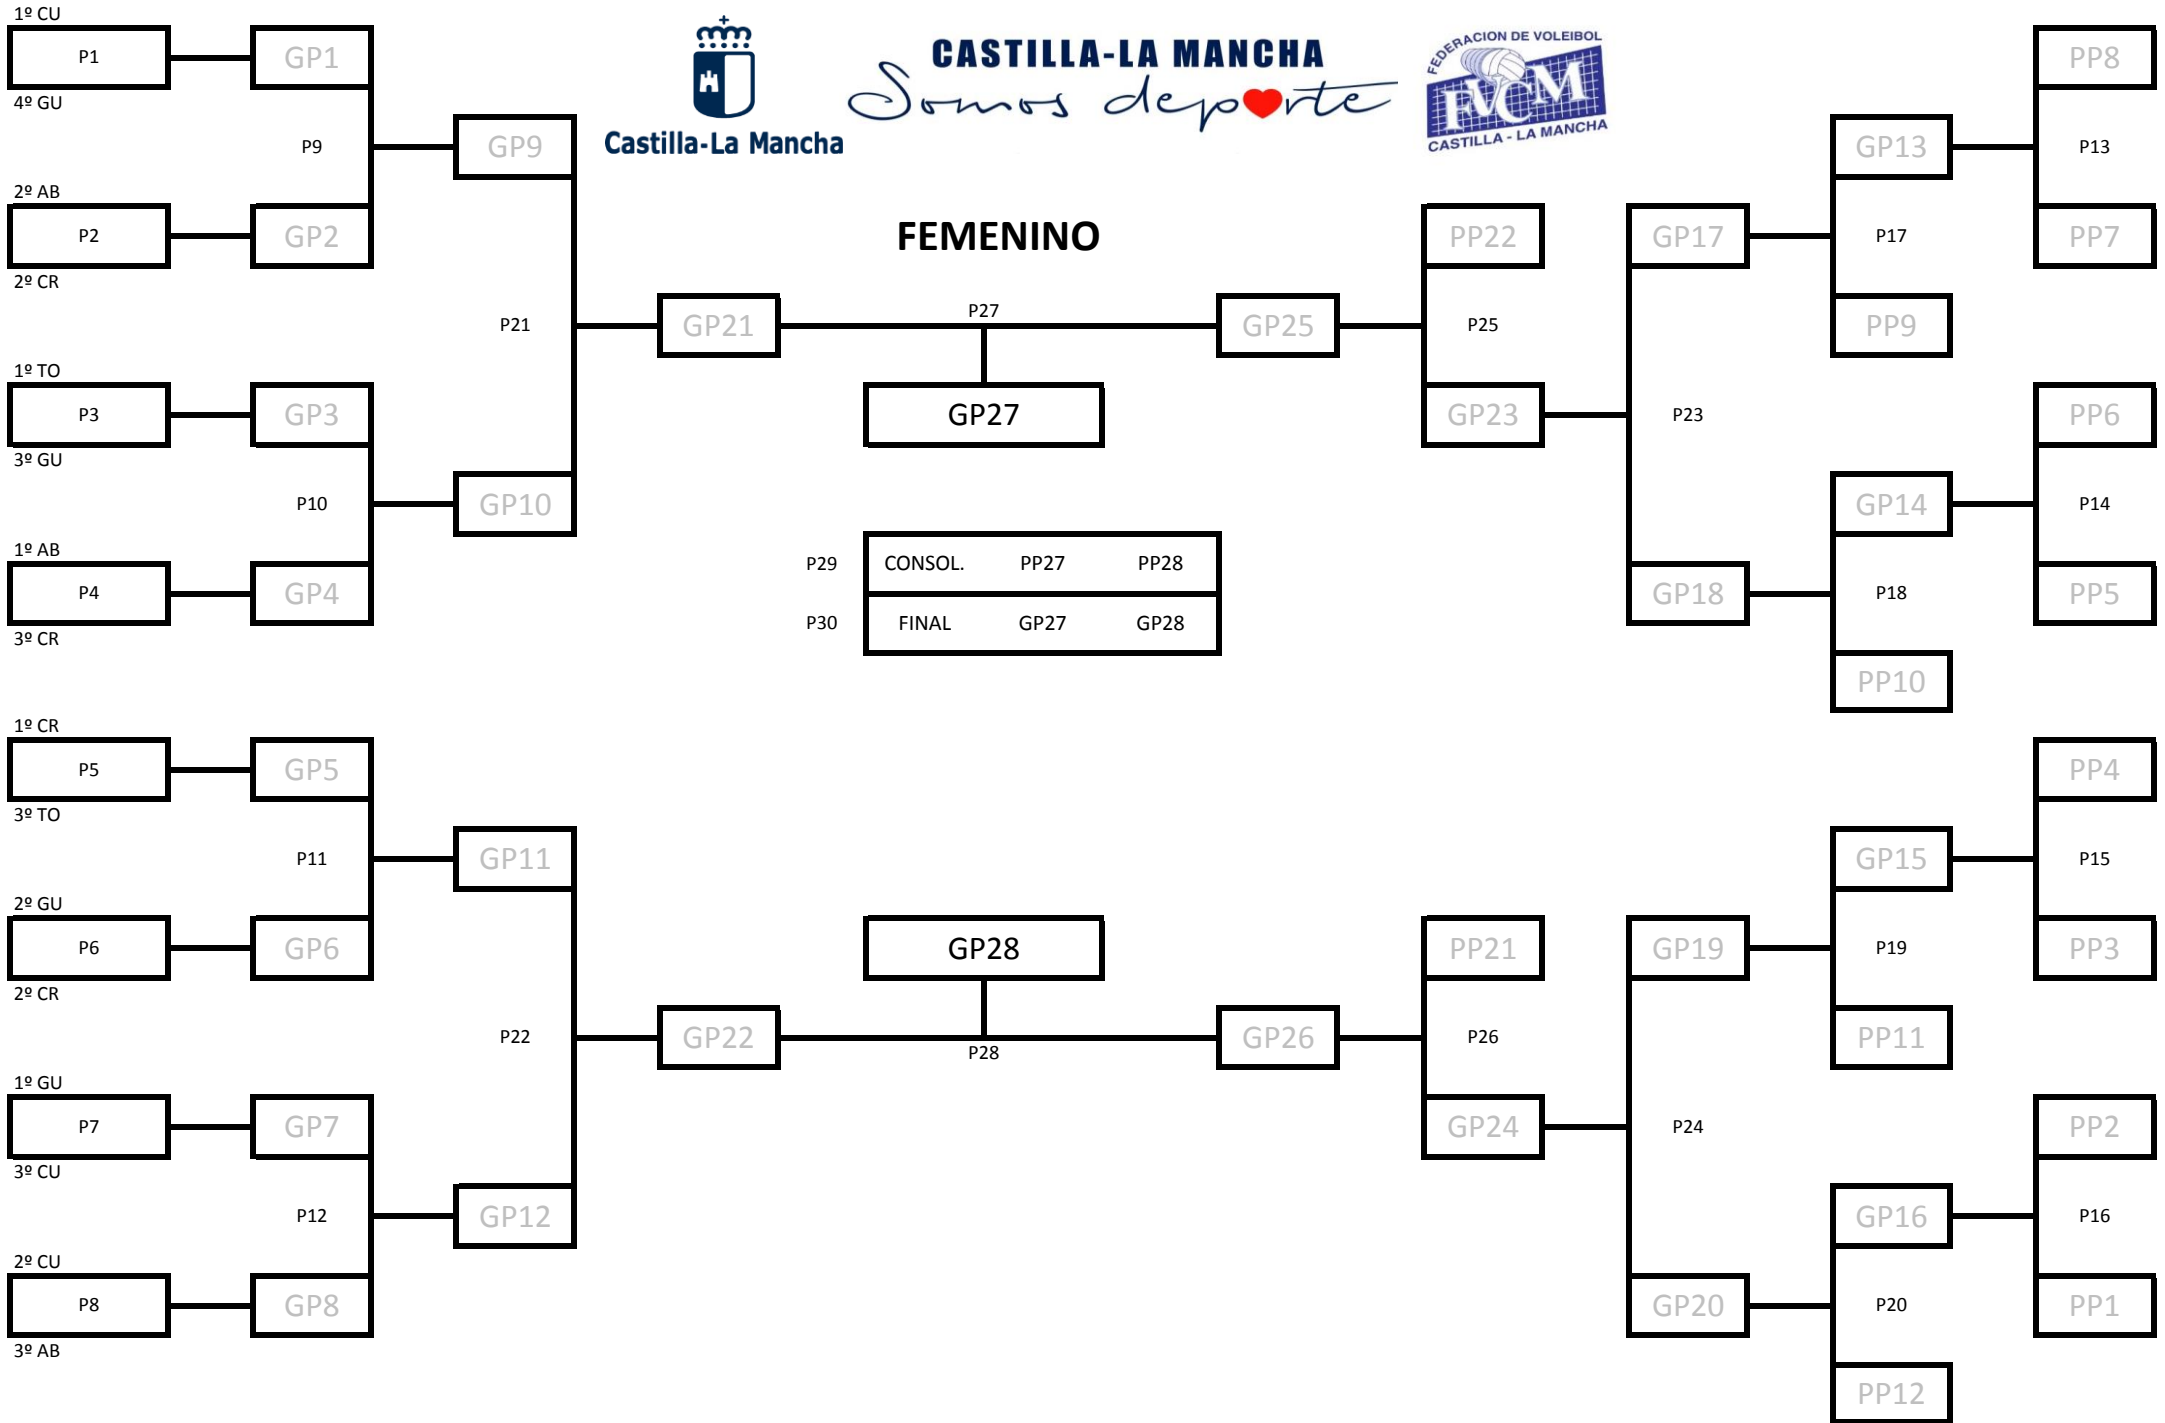

CASTILLA-LA MANCHA
Somos deporte

FEMENINO

Castilla-La Mancha

CASTILLA-LA MANCHA
Somos deporte

MASCULINO

GRUPO A

1A - Hervás Cu A (1ºCU)
2A - ADV Miguelturra B (2ºCR)
3A - CV Ciudad de Hellín A (3ºAB)

GRUPO B

1B - ADV Miguelturra A (1ºCR)
2B - CV Ciudad de Hellín B (2ºAB)
3B - Hervás Cu D (4º CU)

GRUPO C

1C - ADEVA (1ºAB)
2C - Salesianos B (2º GU)
3C - Hervás Cu C (3º CU)

GRUPO D

1D - Salesianos A (1º GU)
2D - Hervás Cu B (2º CU)
3D - CV Kiele Socuéllamos (3ºCR)

	EQUIPO 1	vs	EQUIPO 2	HORA	CANCHA
1	1D	vs	2D	10:00	PISTA 2
2	2C	vs	3C	10:20	PISTA 2
3	1A	vs	3A	10:40	PISTA 2
4	2B	vs	3B	11:00	PISTA 2
5	1D	vs	3D	11:20	PISTA 2
6	1C	vs	2C	11:40	PISTA 2
7	2A	vs	1A	12:00	PISTA 2
8	1B	vs	2B	12:20	PISTA 2
9	2D	vs	3D	12:40	PISTA 2
10	1C	vs	3C	13:00	PISTA 2
11	2A	vs	3A	13:20	PISTA 2
12	1B	vs	3B	13:40	PISTA 2
13	2D	vs	1D	14:00	PISTA 2
14	3C	vs	2C	14:20	PISTA 2
15	3A	vs	1A	14:40	PISTA 2
16	3B	vs	2B	15:00	PISTA 2
17	3D	vs	1D	15:20	PISTA 2
18	2C	vs	1C	15:40	PISTA 2
19	1A	vs	2A	16:00	PISTA 2
20	2B	vs	1B	16:20	PISTA 2
21	3D	vs	2D	16:40	PISTA 2
22	3C	vs	1C	17:00	PISTA 2
23	3A	vs	2A	17:20	PISTA 2
24	3B	vs	1B	17:40	PISTA 2
1/4 FINAL - SEMIFINALES - 3º Y 4º PUESTO - FINAL					
25	1ºA	vs	2ºC	18:00	PISTA 2
26	1ºB	vs	2ºD	18:20	PISTA 2
27	1ºC	vs	2ºA	18:40	PISTA 2
28	1ºD	vs	2ºB	19:00	PISTA 2
29	GANADOR 25	vs	GANADOR 26	19:20	PISTA 2
30	GANADOR 27	vs	GANADOR 28	19:40	PISTA 2
31	PERDEDOR 29	vs	PERDEDOR 30	20:00	PISTA 2
32	GANADOR 29	vs	GANADOR 30	20:20	PISTA 2