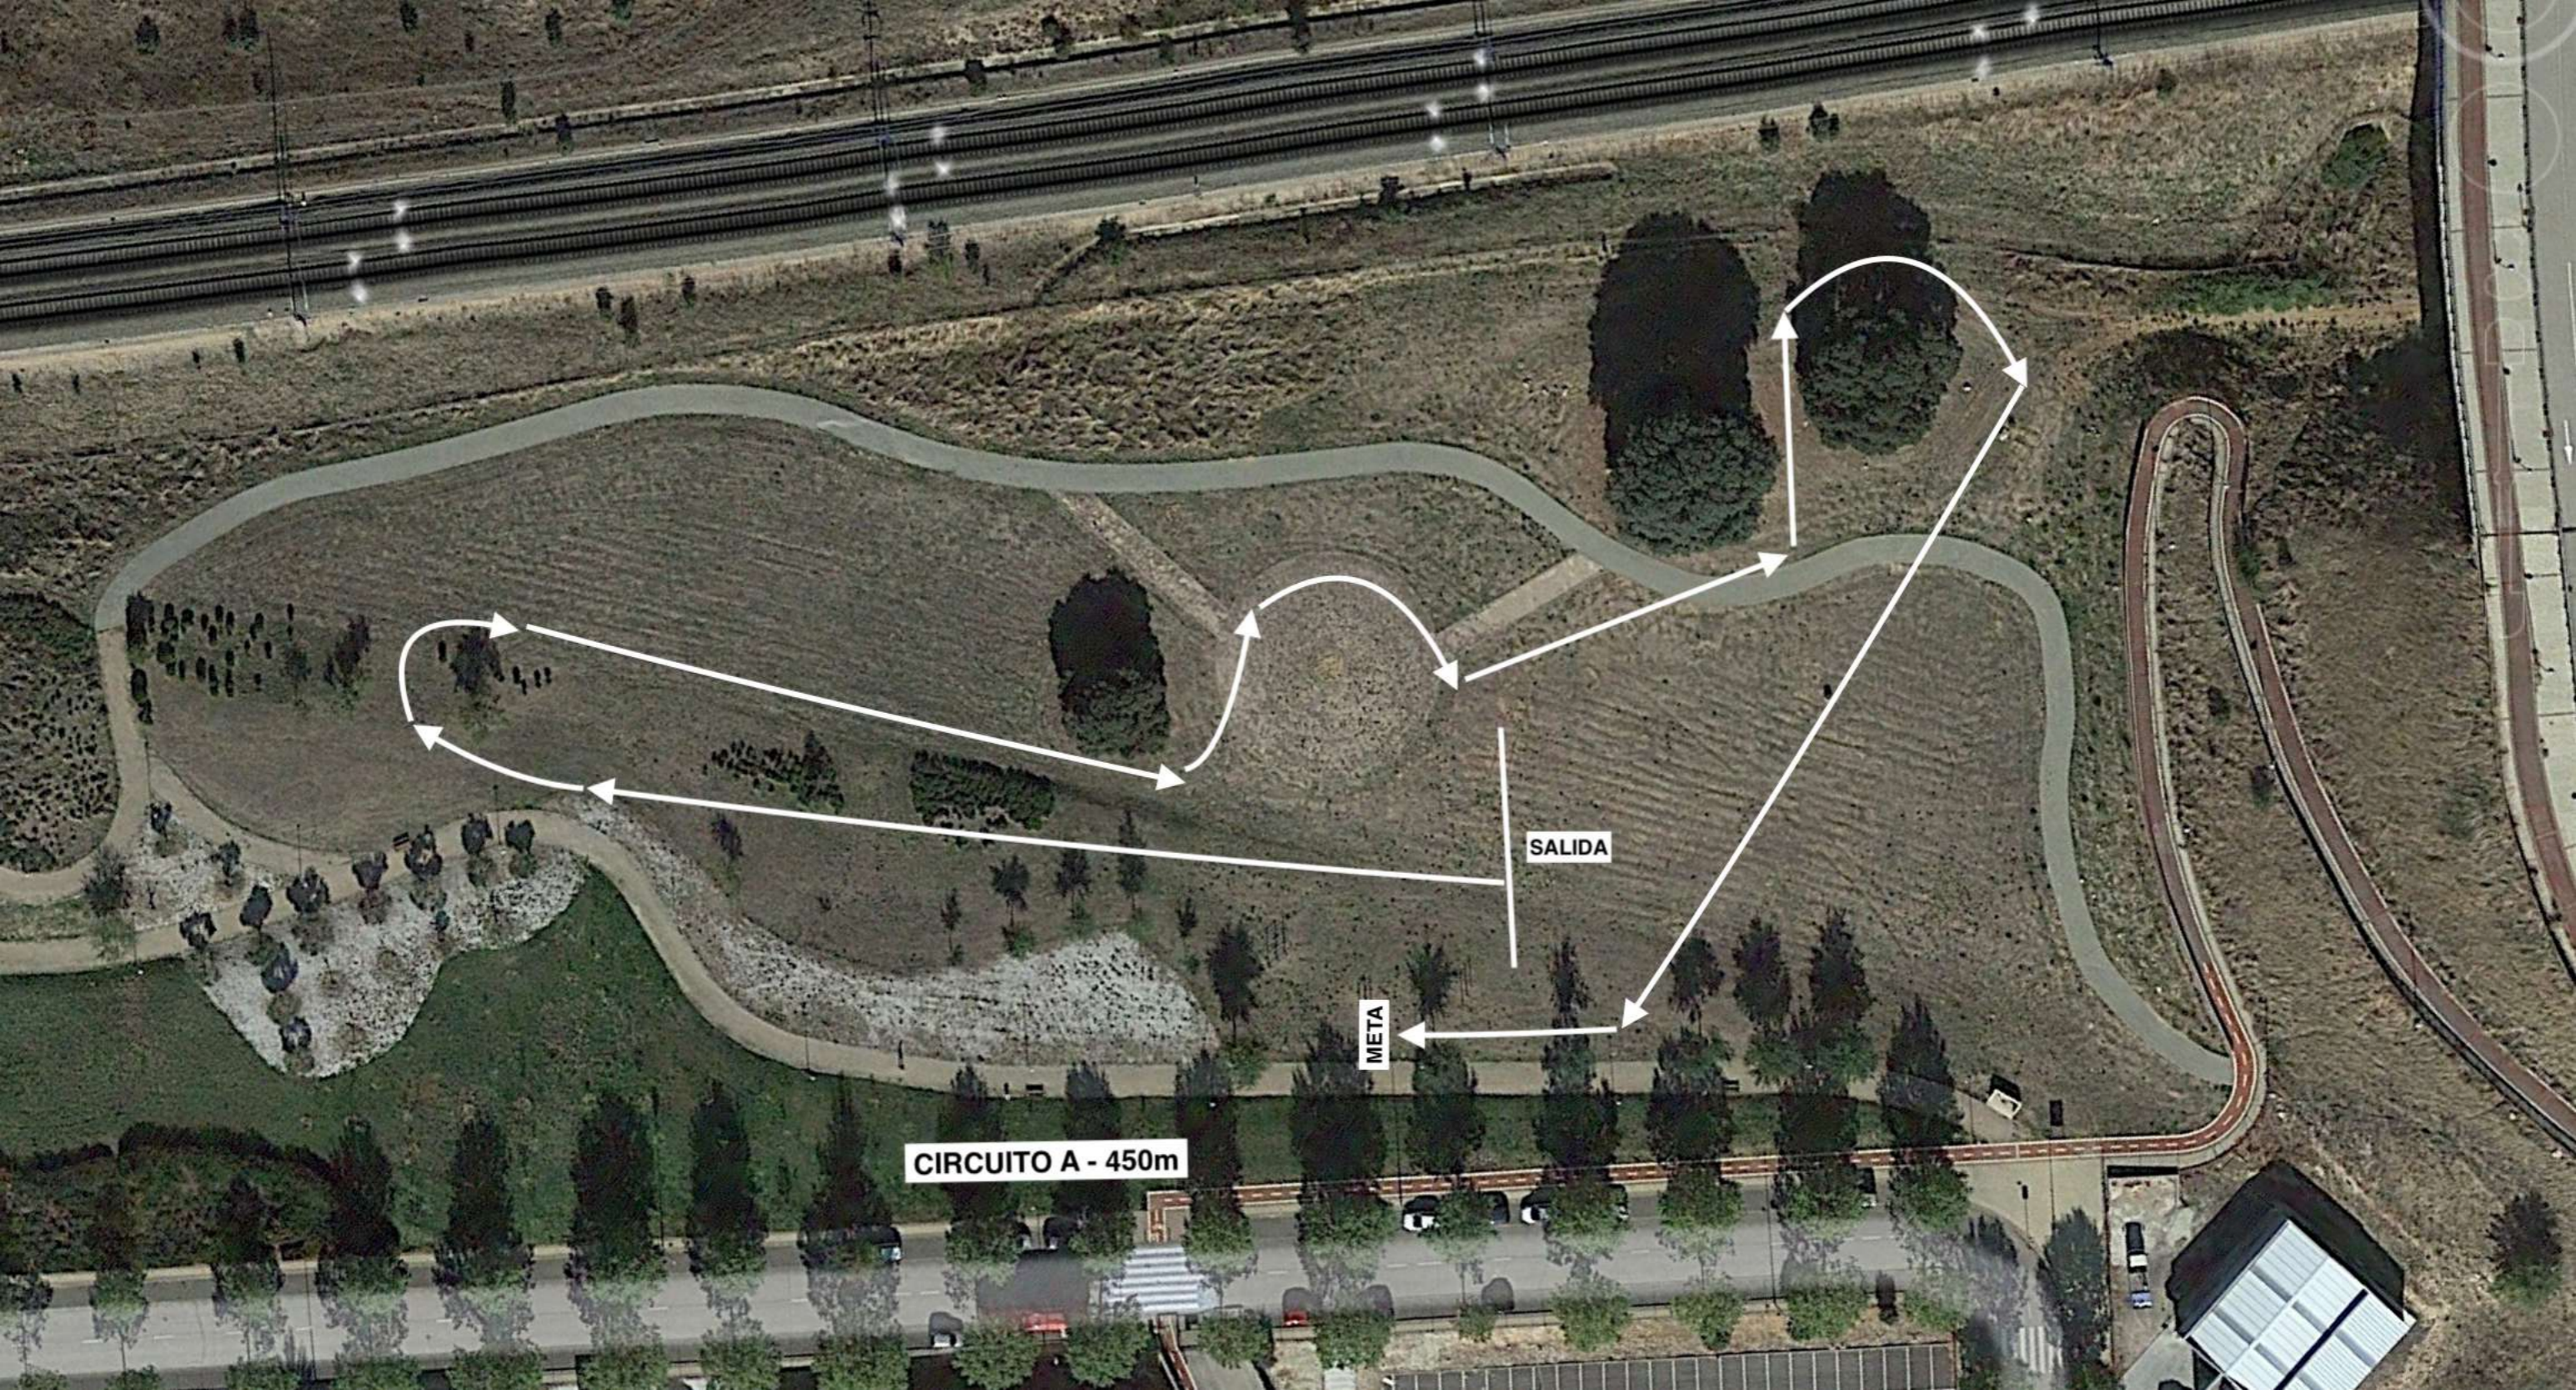

SALIDA

META

CÁMARA LLAMADAS

BAR

ZONA EQUIPOS

ENTREGA DORSALES

SECRETARIA

PARKING BUS

PARKING COCHES

WC

ZONA CALENTAMIENTO

C. Abedul

C. Hayedo

CIRCUITO A - 450m

META

SALIDA

CIRCUITO B - 1.000M

SALIDA

META

C. Abedul

CIRCUITO C - 2.250m

META

SALIDA

C. Abedul