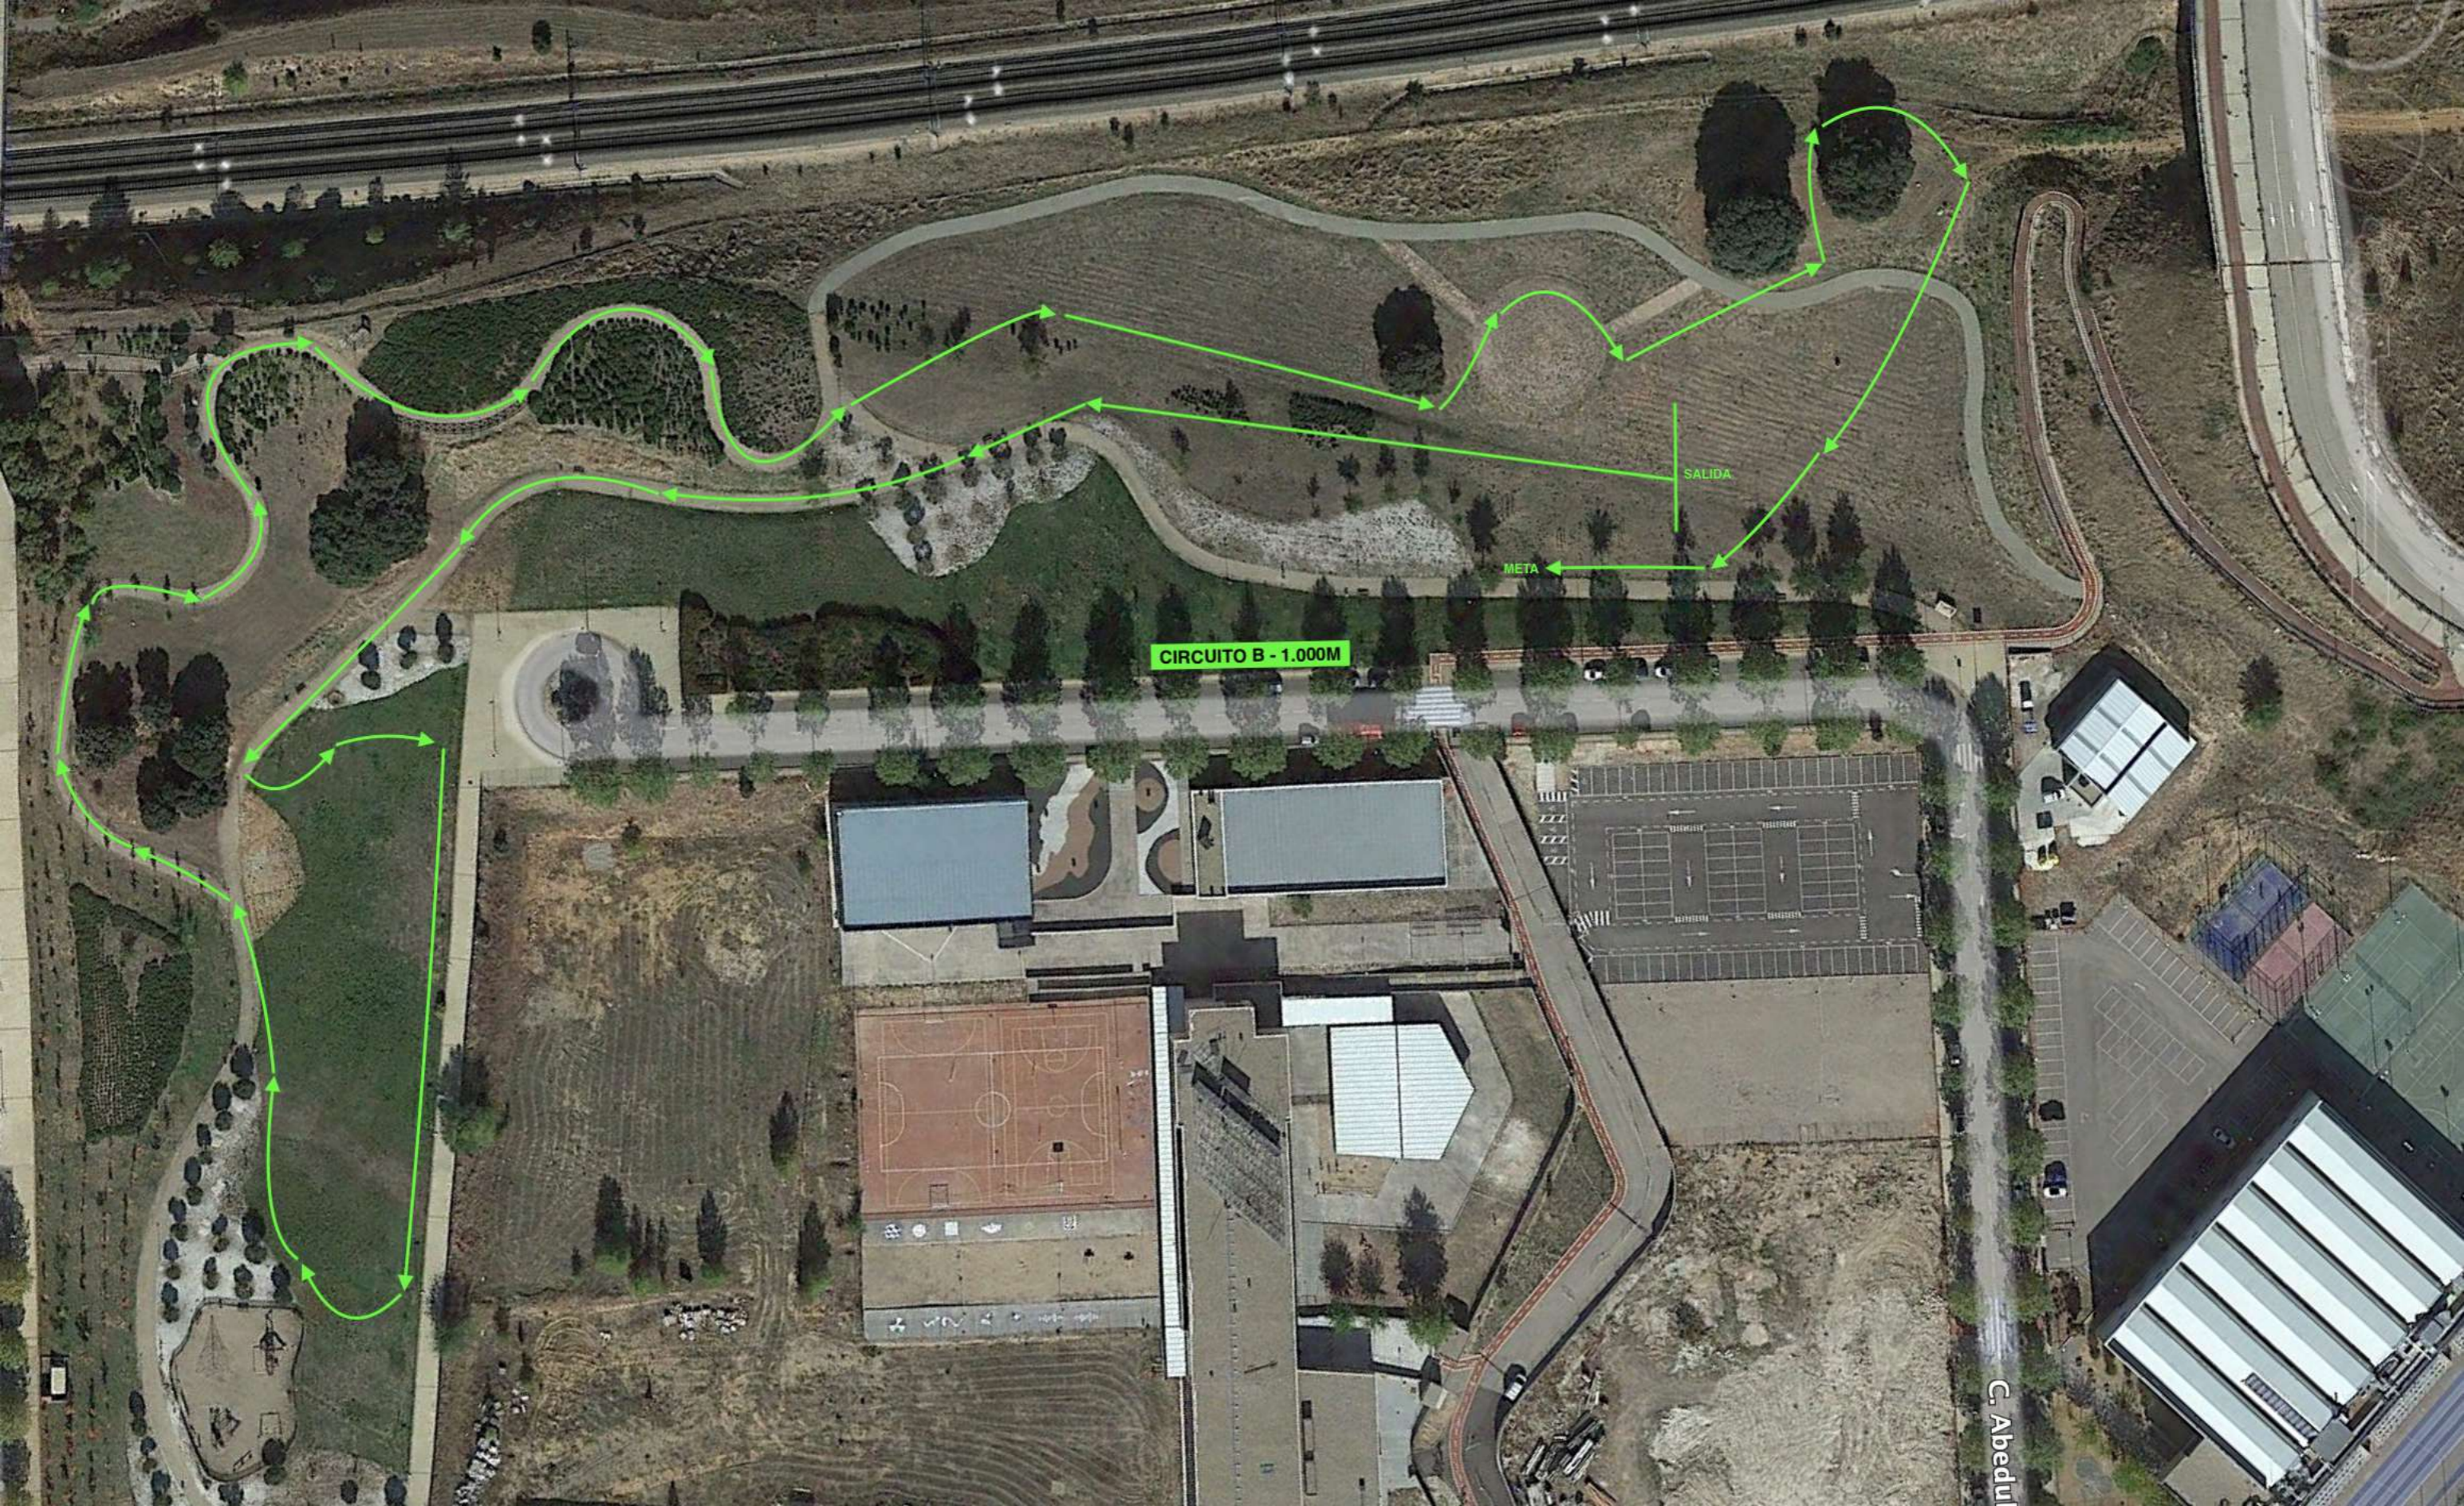

SALIDA

META

CÁMARA LLAMADAS

BAR

ZONA EQUIPOS

ENTREGA DORSALES

SECRETARIA

PARKING BUS

PARKING COCHES

WC

ZONA CALENTAMIENTO

C. Abedul

C. Hayedo

CIRCUITO A - 450m

META

SALIDA

CIRCUITO B - 1.000M

SALIDA

META

C. Abedul

CIRCUITO C - 2.250m

META

SALIDA

C. Abedul