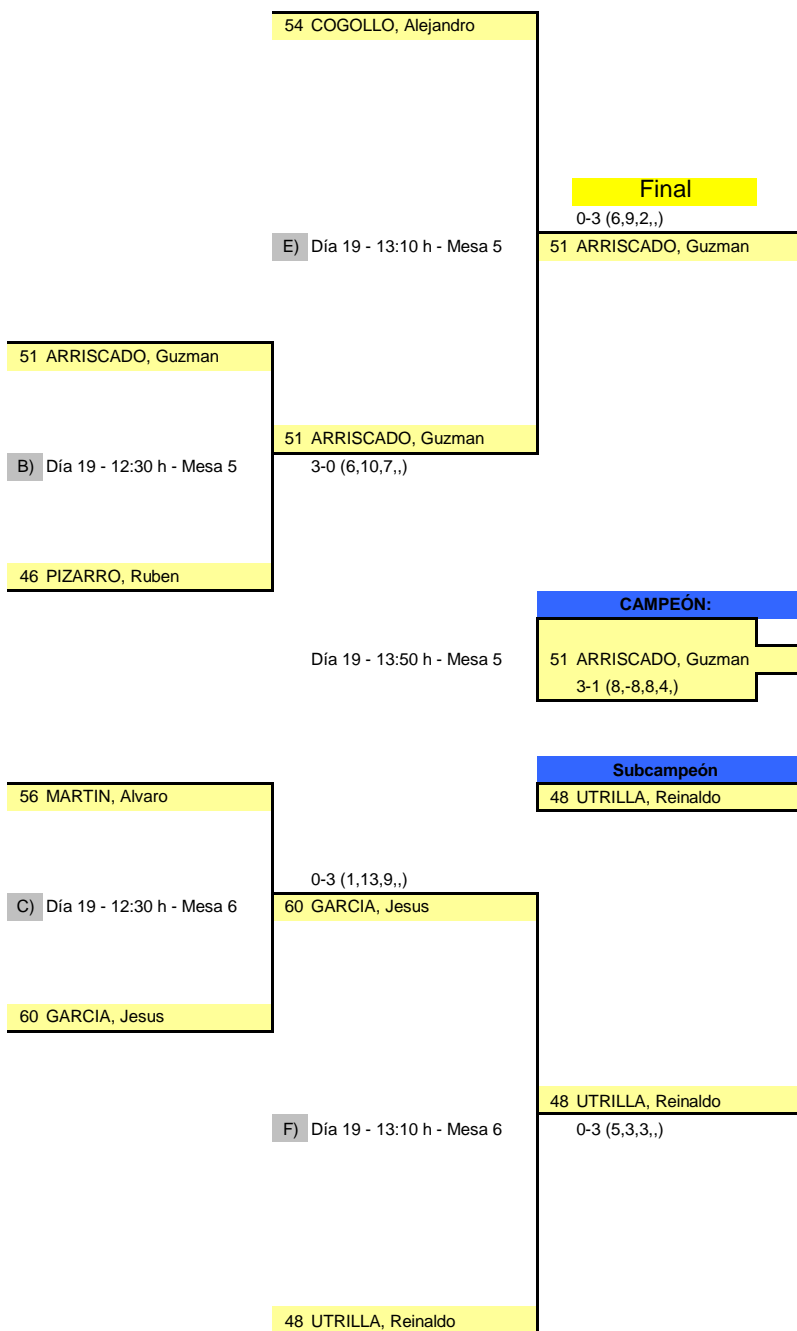

FEDERACION TENIS DE MESA DE CASTILLA LA MANCHA (Delegación de Toledo)

1ª FASE ZONAL ESCOLAR - TOLEDO 2020

INFANTIL MASCULINA - FASE FINAL

(HOJA 1 DE 2)

Cuartos

Semifinal

3 - 4

E)	54 COGOLLO, Alejandro	Tercer Clasificado:
	Día 19 - 13:50 h - Mesa 6	54 COGOLLO, Alejandro
F)	60 GARCIA, Jesus	Cuarto Clasificado:
		3-0 (9,2,9,,)
		60 GARCIA, Jesus