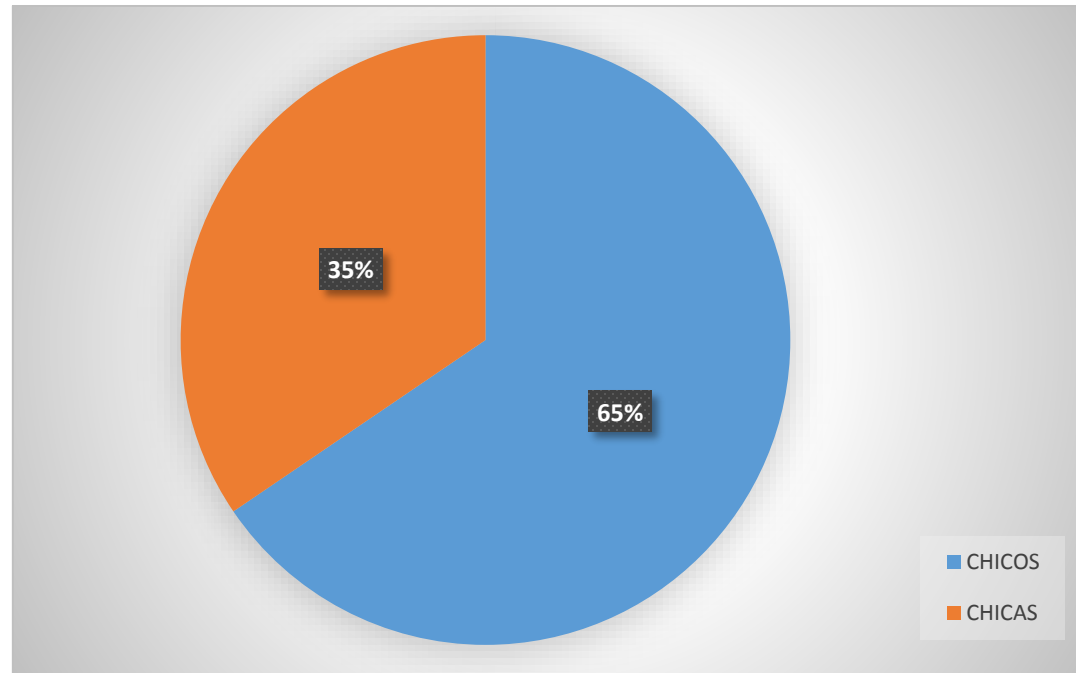

Participación en el programa Somos deporte 3-18

Curso	Entrenadores/as	Delegados/as	Escolares	TOTAL
2017/2018	6.916	4.917	81.454	93.287